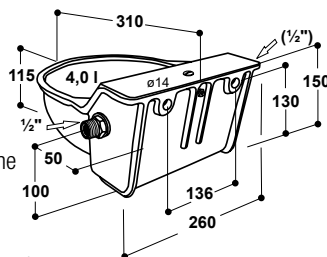

Abreuvoir à niveau constant Modèle 340 (en fonte, émaillé) jusqu'à 5 bar

Réf. 100.0340

- Bol spacieux en **fonte émaillée**
- Flotteur gros débit
- Niveau d'eau constant – réglage facile !
- Capot du flotteur en **Inox, amovible**
- Aucun angle vif, aucun risque de blessure !
- Raccordement mâle 1/2", sur le côté à droite ou à gauche

ACCESSOIRES:

- **Coude orientable** (102.0352) 1/2" x 1/2" (f/f)
- **Kit de réglage en hauteur Inox sans outils** (101.0433)

RECOMMANDÉ POUR: Ovins, caprins, chiens, cervidés, veaux, chevaux, bovins (avec antitétreur), taureaux (avec anneau nasal)

Abreuvoir à niveau constant Modèle 350 (en fonte, intérieur émaillé) 5 bar

Réf. 100.0350

- Bol en **fonte, émaillé blanc à l'intérieur**
- Flotteur gros débit
- Niveau d'eau constant – réglage facile !
- Capot du flotteur amovible
- Aucun angle vif, aucun risque de blessure !
- Raccordement mâle 1/2", sur le côté à droite ou à gauche

Réf. 101.0433

- Complètement en **acier inoxydable**
- Longueur 75 cm, hauteur de réglage 50 cm par palier de 10 cm
- Permet le réglage en hauteur d'abreuvoirs **sans l'aide d'outils**
- Pour abreuvoirs Modèles 127K, 130P, 130P-N, 340, 350, 370, 375
- Raccordement à l'abreuvoir par un tuyau flexible