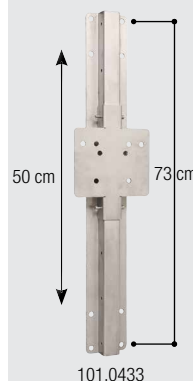

Abreuvoir à niveau constant Modèle 340 (en fonte, émaillé) jusqu'à 5 bar

Réf. 100.0340

- Bol spacieux en **fonte émaillée**
- Flotteur gros débit
- Niveau d'eau constant – réglage facile !
- Capot du flotteur en **Inox, amovible**
- Aucun angle vif, aucun risque de blessure !
- Raccordement mâle 1/2", sur le côté à droite ou à gauche

Abreuvoir à niveau constant Modèle 350 (en fonte, intérieur émaillé) 5 bar

Réf. 100.0350

- Bol en **fonte, émaillé blanc à l'intérieur**
- Flotteur gros débit
- Niveau d'eau constant – réglage facile !
- Capot du flotteur amovible
- Aucun angle vif, aucun risque de blessure !
- Raccordement mâle 1/2", sur le côté à droite ou à gauche

ACCESSOIRES:

- **Coude orientable** (102.0352) 1/2" x 1/2" (f/f)
- **Kit de réglage en hauteur Inox sans outils** (101.0433)

RECOMMANDÉ POUR: Ovins, caprins, chiens

Kit de réglage en hauteur Inox sans outils

Réf. 101.0433

- Complètement en **acier inoxydable**
- Longueur 75 cm, hauteur de réglage 50 cm par palier de 10 cm
- Permet le réglage en hauteur d'abreuvoirs **sans l'aide d'outils**
- Pour abreuvoirs Modèles 127K, 130P, 130P-N, 340, 350, 370, 375
- Raccordement à l'abreuvoir par un tuyau flexible