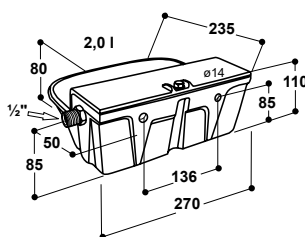

ACCESSOIRES:

- **Coude orientable** (102.0352) 1/2" x 1/2" (f/f)
- **Kit de réglage en hauteur Inox sans outils** (101.0433)

RECOMMANDÉ POUR: Ovins, caprins, chiens, cervidés, veaux, chevaux, bovins (avec antitétreur), taureaux (avec anneau nasal)

Abreuvoir à niveau constant Modèle 350 (en fonte, intérieur émaillé) 5 bar

Réf. 100.0350

- Bol en **fonte, émaillé blanc à l'intérieur**
- Flotteur gros débit
- Niveau d'eau constant – réglage facile !
- Capot du flotteur amovible
- Aucun angle vif, aucun risque de blessure !
- Raccordement mâle 1/2", sur le côté à droite ou à gauche

Réf. 101.0433

- Complètement en **acier inoxydable**
- Longueur 75 cm, hauteur de réglage 50 cm par palier de 10 cm
- Permet le réglage en hauteur d'abreuvoirs **sans l'aide d'outils**
- Pour abreuvoirs Modèles 127K, 130P, 130P-N, 340, 350, 370, 375
- Raccordement à l'abreuvoir par un tuyau flexible