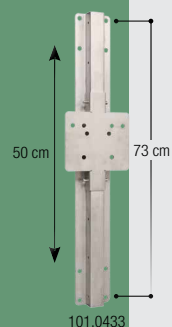

ABREUVOIRS OVINS ET CAPRINS

Abreuvoir OVICUP en INOX pour ovins et caprins

- Abreuvoir **tout Inox** pour fixation au mur
- Prévu pour 50 à 80 ovins / caprins
- Abreuvoir à niveau constant
- Débit d'eau jusqu'à 5 l/min, selon la pression donnée
- Raccordement mâle 1/2" sur le côté à droite ou à gauche
- Avec une grande bonde de vidange
- Dimensions (H x L x P) 15 x 120/210 x 15,5 cm, contenance 7/13 l

ACCESSOIRES:

- **Kit de réglage en hauteur** Inox sans outils (réf. 101.0433, 2x)
- **Résistance avec fixation**, 24 V, 180 W (réf. 131.6057)
- **Kit de montage sur circuit en boucle** 3/4" pour 130.615x (réf. 103.3010)

RECOMMANDÉ POUR:

Ovins, caprins

Réf.	Désignation	Conditionnement	Prix [€/p] HT
130.6153	Abreuvoir OVICUP en Inox 1,2 m, pour ovins et caprins	1 pièce	268,00 €
130.6155	Abreuvoir OVICUP en Inox 2,1 m, pour ovins et caprins	1 pièce	332,00 €
101.0433	Kit de réglage en hauteur inox sans outils, en Inox	1 pièce	77,50 €
131.6057	Résistance avec fixation, 24 V, 180 W, pour 130.615x	1 pièce	64,00 €
103.3010	Kit de montage sur circuit en boucle 3/4" pour 130.615x	1 set/sachet	24,50 €

NOUVEAU!

Abreuvoir en INOX pour ovins et caprins

- Abreuvoir **tout Inox** pour fixation au mur
- Prévu pour 20 (130.6171), 50 (130.6173) ou 80 ovins / caprins (130.6175)
- Abreuvoir à niveau constant, débit d'eau **jusqu'à 40 l/min**, raccordement mâle 3/4" sur le côté à droite
- **Capot d'accès au flotteur relevable sans outils**
- Avec une grande bonde de vidange Ø 60 mm à gauche