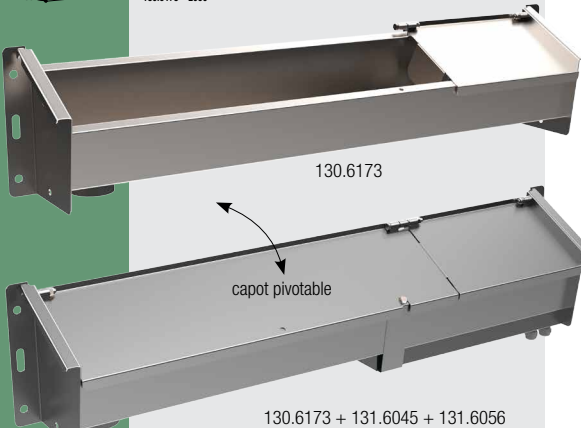

ABREUVOIRS OVINS ET CAPRINS

Abreuvoir OVICUP en INOX pour ovins et caprins

- Abreuvoir **tout Inox** pour fixation au mur
- Prévu pour 50 à 80 ovins / caprins
- Abreuvoir à niveau constant
- Débit d'eau jusqu'à 5 l/min, selon la pression donnée
- Raccordement mâle 1/2" sur le côté à droite ou à gauche
- Avec une grande bonde de vidange
- Dimensions (H x L x P) 15 x 120/210 x 15,5 cm, contenance 7/13 l

NOUVEAU!

Abreuvoir en INOX pour ovins et caprins

- Abreuvoir **tout Inox** pour fixation au mur
- Prévu pour 20 (130.6171), 50 (130.6173) ou 80 ovins / caprins (130.6175)
- Abreuvoir à niveau constant, débit d'eau **jusqu'à 40 l/min**, raccordement mâle 3/4" sur le côté à droite
- **Capot d'accès au flotteur relevable sans outils**
- Avec une grande bonde de vidange Ø 60 mm à gauche

ACCESSOIRES:

- **Capot, pivotable**: pour protéger l'eau contre les salissures de litière
- **Résistance** 24 V, 180 W (131.6056)
- **Kit de montage sur circuit en boucle** 3/4" (réf. 103.3008)

RECOMMANDÉ POUR:

Ovins, caprins

NOUVEAU!

Réf.	Désignation	Conditionnement	Prix [€/p] HT
NOUVEAU! 130.6171	Abreuvoir Inox pour ovins et caprins 0,75 m	1 pièce	235,00 €
NOUVEAU! 131.6044	Capot Inox pour 130.6171	1 pièce	31,00 €
NOUVEAU! 130.6173	Abreuvoir Inox pour ovins et caprins 1,2 m	1 pièce	286,00 €
NOUVEAU! 131.6045	Capot Inox pour 130.6173	1 pièce	41,00 €
NOUVEAU! 130.6175	Abreuvoir Inox pour ovins et caprins 2,1 m	1 pièce	357,00 €
NOUVEAU! 131.6046	Capot Inox pour 130.6175	1 pièce	71,00 €
NOUVEAU! 131.6056	Résistance 24 V, 180 W, pour 130.617x	1 pièce	65,00 €
NOUVEAU! 103.3008	Kit de montage sur circuit en boucle 3/4" pour 130.616x, 130.617x	1 set/sachet	22,00 €