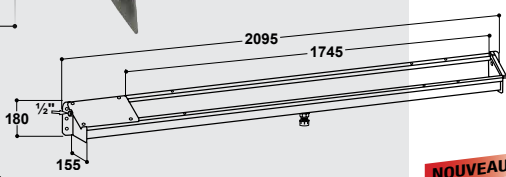

ABREUVOIRS OVINS ET CAPRINS

Abreuvoir OVICUP en INOX pour ovins et caprins

- Abreuvoir **tout Inox** pour fixation au mur
- Prévu pour 50 à 80 ovins / caprins
- Abreuvoir à niveau constant
- Débit d'eau jusqu'à 5 l/min, selon la pression donnée
- Raccordement mâle 1/2" sur le côté à droite ou à gauche
- Avec une grande bonde de vidange
- Dimensions (H x L x P) 15 x 120/210 x 15,5 cm, contenance 7/13 l

ACCESSOIRES:

- **Kit de réglage en hauteur** Inox sans outils (réf. 101.0433, 2x)
- **Résistance avec fixation**, 24 V, 180 W (réf. 131.6057)
- **Kit de montage sur circuit en boucle** 3/4" pour 130.615x (réf. 103.3010)

RECOMMANDÉ POUR:

Ovins, caprins

Réf.	Désignation	Conditionnement	Prix [€/p] HT
130.6153	Abreuvoir OVICUP en Inox 1,2 m, pour ovins et caprins	1 pièce	268,00 €
130.6155	Abreuvoir OVICUP en Inox 2,1 m, pour ovins et caprins	1 pièce	332,00 €
101.0433	Kit de réglage en hauteur inox sans outils, en Inox	1 pièce	77,50 €
131.6057	Résistance avec fixation, 24 V, 180 W, pour 130.615x	1 pièce	64,00 €
103.3010	Kit de montage sur circuit en boucle 3/4" pour 130.615x	1 set/sachet	24,50 €

NOUVEAU!

Abreuvoir en INOX pour ovins et caprins

- Abreuvoir **tout Inox** pour fixation au mur
- Prévu pour 20 (130.6171), 50 (130.6173) ou 80 ovins / caprins (130.6175)
- Abreuvoir à niveau constant, débit d'eau **jusqu'à 40 l/min**, raccordement mâle 3/4" sur le côté à droite
- **Capot d'accès au flotteur relevable sans outils**
- Avec une grande bonde de vidange Ø 60 mm à gauche