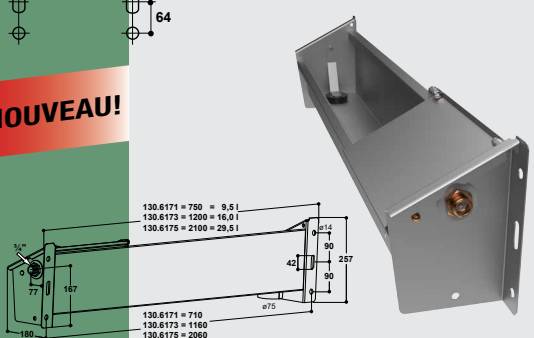

ABREUVOIRS OVINS ET CAPRINS

Abreuvoir OVICUP en INOX pour ovins et caprins

- Abreuvoir **tout Inox** pour fixation au mur
- Prévu pour 50 à 80 ovins / caprins
- Abreuvoir à niveau constant
- Débit d'eau jusqu'à 5 l/min, selon la pression donnée
- Raccordement mâle 1/2" sur le côté à droite ou à gauche
- Avec une grande bonde de vidange
- Dimensions (H x L x P) 15 x 120/210 x 15,5 cm, contenance 7/13 l

NOUVEAU!

Abreuvoir en INOX pour ovins et caprins

- Abreuvoir **tout Inox** pour fixation au mur
- Prévu pour 20 (130.6171), 50 (130.6173) ou 80 ovins / caprins (130.6175)
- Abreuvoir à niveau constant, débit d'eau **jusqu'à 40 l/min**, raccordement mâle 3/4" sur le côté à droite
- **Capot d'accès au flotteur relevable sans outils**
- Avec une grande bonde de vidange Ø 60 mm à gauche

ACCESSOIRES:

- **Capot, pivotable**: pour protéger l'eau contre les salissures de litière
- **Résistance** 24 V, 180 W (131.6056)
- **Kit de montage sur circuit en boucle** 3/4" (réf. 103.3008)

RECOMMANDÉ POUR:

Ovins, caprins

NOUVEAU!

Réf.	Désignation	Conditionnement	Prix [€/p] HT
NOUVEAU! 130.6171	Abreuvoir Inox pour ovins et caprins 0,75 m	1 pièce	235,00 €
NOUVEAU! 131.6044	Capot Inox pour 130.6171	1 pièce	31,00 €
NOUVEAU! 130.6173	Abreuvoir Inox pour ovins et caprins 1,2 m	1 pièce	286,00 €
NOUVEAU! 131.6045	Capot Inox pour 130.6173	1 pièce	41,00 €
NOUVEAU! 130.6175	Abreuvoir Inox pour ovins et caprins 2,1 m	1 pièce	357,00 €
NOUVEAU! 131.6046	Capot Inox pour 130.6175	1 pièce	71,00 €
NOUVEAU! 131.6056	Résistance 24 V, 180 W, pour 130.617x	1 pièce	65,00 €
NOUVEAU! 103.3008	Kit de montage sur circuit en boucle 3/4" pour 130.616x, 130.617x	1 set/sachet	22,00 €