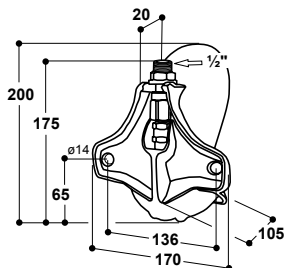

Abrevoir Modèle 170P

à soupape Inox

Réf. 100.0179

- Pour **porcelets jusqu'à 25 kg**
- Cuve en **matière synthétique AQUATHAN** haute résistance
- Soupape à commande légère
- **Réglage du débit d'eau par vis située sur la soupape**, pas besoin de démontage
- Forme anti-salissures
- Raccordement mâle 1/2" par le haut

RECOMMANDÉ POUR:

Porcelets

Réf.	Désignation	Conditionnement	Prix [€/p] HT
100.0179	Abrevoir Mod. 170P-VA	2 pièces/carton	26,50 €

Abrevoir Modèle 93

à soupape Inox

Réf. 100.0939

- Pour **porcelets post-sevrage de 7 à 45 kg**
- Bol spacieux en **fonte, entièrement émaillé**
- Soupape latérale à commande légère, libère l'eau en douceur
- La position latérale de la soupape limite le jeu et réduit au minimum de gaspillage d'eau
- **Réglage du débit d'eau par vis située sur la soupape**, pas besoin de démontage
- Forme anti-salissures
- Raccordement mâle 1/2" par le haut

RECOMMANDÉ POUR:

Porcelets post-sevrage

Réf.	Désignation	Conditionnement	Prix [€/p] HT
100.0939	Abrevoir Mod. 93-VA	2 pièces/carton	42,00 €

TUYAUX VOIR p. 116

CONSEILS DU PRO !

La position latérale de la soupape limite le jeu et réduit au minimum de gaspillage d'eau !