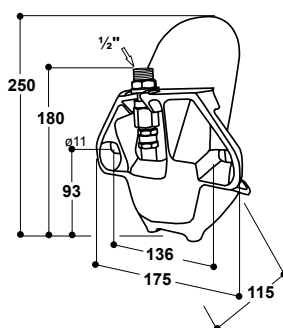

RECOMMANDÉ POUR:

Porcelets

Réf.	Désignation	Conditionnement	Prix [€/p] HT
100.0179	Abrevoir Mod. 170P-VA	2 pièces/carton	26,50 €

Abrevoir Modèle 93

à soupape Inox

Réf. 100.0939

- Pour **porcelets post-sevrage de 7 à 45 kg**
- Bol spacieux en **fonte, entièrement émaillé**
- Soupape latérale à commande légère, libère l'eau en douceur
- La position latérale de la soupape limite le jeu et réduit au minimum de gaspillage d'eau
- **Réglage du débit d'eau par vis située sur la soupape**, pas besoin de démontage
- Forme anti-salissures
- Raccordement mâle 1/2" par le haut