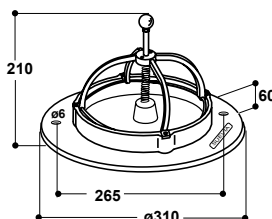

### Assiette Porcelets Modèle 240

Réf. 160.0240

- Pour **porcelets en cage de maternité dans les premières 6 semaines**
- Peut être utilisée dans les premiers jours en tant qu'abreuvoir supplémentaire
- En matière synthétique de haute qualité
- Renfort en Inox, réduisant le gaspillage d'eau
- Avec crochet d'amarrage pour caillebotis : grande stabilité
- Contenance 1,5 l

### Assiette Porcelets Modèle 290

Réf. 130.0290

- Pour **porcelets démarrage** en cage de maternité dans les premières 6 semaines
- **En Inox de première qualité**
- Avec crochet d'amarrage pour caillebotis
- Une flèche située sur le poussoir indique la direction d'ancrage du crochet
- Contenance 2 l