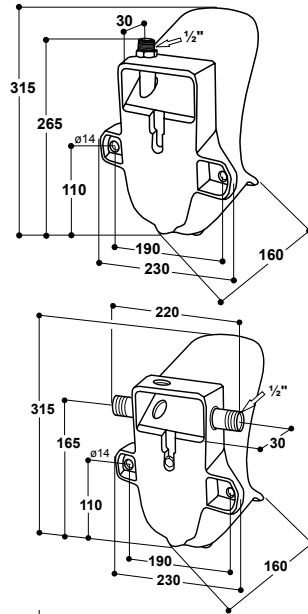

ABREUVOIR POUR PORCS À L'ENGRASSEMENT

CONSEILS DU PRO !

En présence d'eau particulièrement agressive, nous recommandons l'utilisation d'abreuvoirs SUEVIA en fonte émaillée avec robinetterie **Inox**.

Abreuvoir à soupape Inox Modèle 95S Modèle 95U

Réf. 100.1959

Réf. 100.2959

- Pour **porcs à l'engraissement à partir de 20 kg**
- **Bol de grande contenance en fonte, entièrement émaillé**, offrant un maximum de stabilité, **aucune morsure possible**
- Bol profond avec **soupape positionnée latéralement** pour réduire au minimum le gaspillage d'eau
- Forme anti-salissures, adaptée au confort des animaux
- Mod. 95S: **Réglage du débit d'eau par vis située sur la soupape**, pas besoin de démontage. Raccordement mâle 1/2" par le haut
- Mod. 95U: Arrivée d'eau horizontale avec raccordement mâle 1/2" **pour l'installation sur circuit en boucle**. Antigel par raccordement sur un circuit en boucle avec un réchauffeur d'eau SUEVIA (voir p. 28 - 31). Soupape Inox, souple d'utilisation, avec gicleur réglable 3 positions permettant d'obtenir un débit d'eau optimal

Réf. 100.0748

Réf. 100.0747

- Pour **porcs à l'engraissement à partir de 20 kg**
- Tout en **Inox** de première qualité
- Bol conique et profond avec soupape positionnée latéralement pour réduire au minimum le gaspillage d'eau
- **Forme anti-salissures**
- Soupape Inox, souple d'utilisation, avec gicleur réglable 3 positions permettant d'obtenir un débit d'eau optimal
- Mod. 74: Raccordement femelle 1/2" par le haut
- Mod. 74U: Arrivée d'eau horizontale avec raccordement mâle 1/2" **pour l'installation sur circuit en boucle**. Antigel par raccordement sur un circuit en boucle avec un réchauffeur d'eau SUEVIA (voir p. 28 - 31).