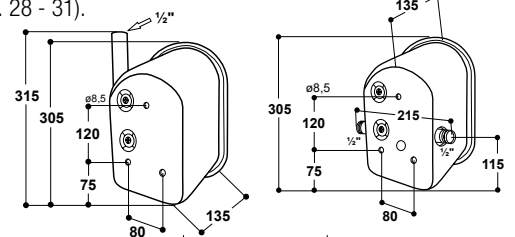

Réf. 100.1959

Réf. 100.2959

- Pour **porcs à l'engraissement à partir de 20 kg**
- **Bol de grande contenance en fonte, entièrement émaillé**, offrant un maximum de stabilité, **aucune morsure possible**
- Bol profond avec **soupape positionnée latéralement** pour réduire au minimum le gaspillage d'eau
- Forme anti-salissures, adaptée au confort des animaux
- Mod. 95S: **Réglage du débit d'eau par vis située sur la soupape**, pas besoin de démontage. Raccordement mâle 1/2" par le haut
- Mod. 95U: Arrivée d'eau horizontale avec raccordement mâle 1/2" **pour l'installation sur circuit en boucle**. Antigel par raccordement sur un circuit en boucle avec un réchauffeur d'eau SUEVIA (voir p. 28 - 31). Soupape Inox, souple d'utilisation, avec gicleur réglable 3 positions permettant d'obtenir un débit d'eau optimal

Réf. 100.0748

Réf. 100.0747

- Pour **porcs à l'engraissement à partir de 20 kg**
- Tout en **Inox** de première qualité
- Bol conique et profond avec soupape positionnée latéralement pour réduire au minimum le gaspillage d'eau
- **Forme anti-salissures**
- Soupape Inox, souple d'utilisation, avec gicleur réglable 3 positions permettant d'obtenir un débit d'eau optimal
- Mod. 74: Raccordement femelle 1/2" par le haut
- Mod. 74U: Arrivée d'eau horizontale avec raccordement mâle 1/2" **pour l'installation sur circuit en boucle**. Antigel par raccordement sur un circuit en boucle avec un réchauffeur d'eau SUEVIA (voir p. 28 - 31).