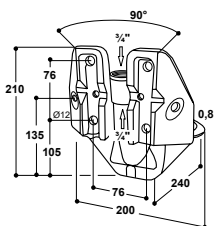

ABREUVOIRS POUR TRUIES AVEC PORCELETS EN MATERNITÉ

Abreuveur chauffant avec réserve d'apprentissage

Modèle 375-H à soupape Inox 3/4"

Réf. 100.3758

- Chauffage intégrée de 24 V, 40 W protégeant le bol contre le gel. La soupape tubulaire est maintenue antigel par le montage sur circuit en boucle et connexion au réchauffeur. L'installation d'un thermostat d'ambiance est recommandée pour enclencher le transformateur. Les câbles doivent être protégés des morsures d'animaux.
- Bol **en fonte, entièrement émaillé**, facile à nettoyer
- Contrairement aux abreuvoirs classiques à niveau constant, **l'eau non stagnante est toujours propre et fraîche**
- Soupape tubulaire particulièrement souple même à pression élevée (6 bar)
- La soupape libère l'eau par appui dans n'importe quel sens et en douceur
- Avec un **petit creux pour une réserve d'eau derrière la soupape**, qui attire le jeune animal pour l'apprendre à boire
- Raccordement femelle 3/4" par le haut et par le bas, **pour montage sur un circuit en boucle** avec un réchauffeur d'eau SUEVIA Modèles 300 à 312 !
- **Réglage du débit d'eau par la vis située sur la soupape**, pas besoin de démontage
- Sa forme spéciale permet le montage du bol sur poteaux, murs et coins à 90°

ACCESSOIRES:

- **2 étriers de fixation** (réf. 131.0169) pour une installation sur poteaux 1 1/2" – 2"
- **Kit de montage sur circuit en boucle 3/4"**, en Inox (réf. 103.1983), pour réaliser un raccordement facile des abreuvoirs sur un circuit en boucle
- **Support de fixation Mod. 375-H**, en Inox (conseil de fixation: visser l'abreuveur au support avec 4 vis Inox M10x35 ou M12x35. Si vous utilisez des écrous autofreinés (nylstop), prenez des vis plus longues de 5 mm.)