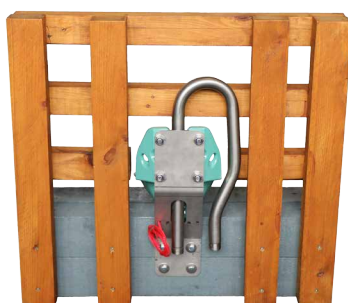

RECOMMANDÉ POUR: Truies avec porcelets en cage de maternité, truies

Réf.	Désignation	Conditionnement	Prix [€/p] HT
100.3758	Abreuveur Mod. 375-H-VA3/4", inox	1 pièce/carton	116,00 €
102.1713	Support de fixation Mod. 375-H	1 pièce	27,55 €
101.0380	Transformateur 230/24 V, 100 W	1 pièce/carton	90,25 €
101.0390	Transformateur 230/24 V, 200 W	1 pièce/carton	118,00 €
101.0392	Transformateur 230/24 V, 400 W	1 pièce/carton	194,00 €
101.0389	Thermostat d'ambiance	1 pièce/carton	72,95 €
102.0249	Protection Inox de soupape	1 pièce	9,70 €
102.1127	Tuyau de raccordement Inox 3/4", 19 cm, droit, m/m	1 pièce	8,15 €
103.1983	Kit de montage sur circuit en boucle 3/4"	1 pièce/sachet	33,75 €

100.3758

102.0249

100.3758 Mod. 375-H-VA3/4 - Vue de côté de la distribution de chaleur, avec les accessoires montés

103.1983

102.1127

102.1713