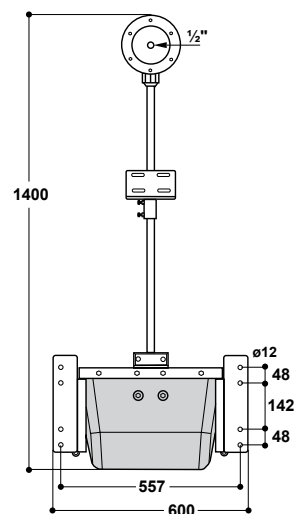

Réf.	Désignation	Conditionnement	Prix [€/p] HT
130.9100	Auge basculante collective pour truies Mod. 910, avec tubavide	1 pièce	260,00 €
130.9101	Auge basculante collective pour truies Mod. 910, sans tubavide, avec supports	1 pièce	224,00 €