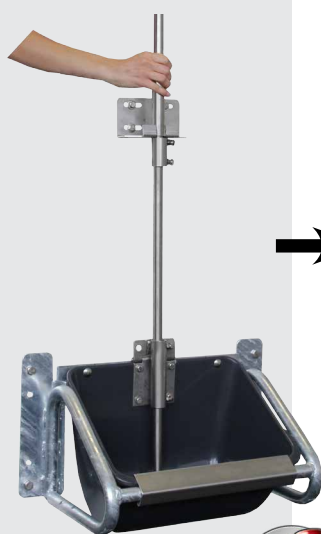

### Auge Basculante collective pour truies Modèle 910

Réf. 130.9100

- Auge en **matière plastique haute résistance** avec **rebord anti-morsures Inox**
- L'abreuvoir est protégé des bousculades latérales par une solide armature en acier galvanisé qui se fixe au mur
- Livré de série avec un **tubavide SUEVIA Modèle 940** et tuyau Inox 1/2"
- **Nettoyage rapide et intégral par simple basculement et grâce à l'eau coulant dans le bol**
- Avec raccord pour tuyau souple 13 mm et coupure d'eau automatique intégrée
- Hauteur du niveau d'eau réglable à volonté
- Pression d'utilisation de 0,5 à 5 bar
- Capacité de l'auge env. 14 l

#### RECOMMANDÉ POUR:

Truies en groupes

Réf.	Désignation	Conditionnement	Prix [€/p] HT
130.9100	Auge basculante collective pour truies Mod. 910, avec tubavide	1 pièce	260,00 €
130.9101	Auge basculante collective pour truies Mod. 910, sans tubavide, avec supports	1 pièce	224,00 €