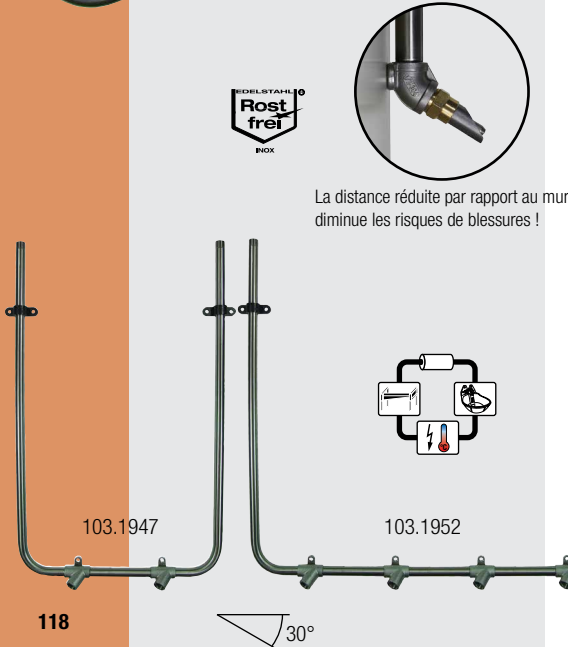

TUYAUX DE RACCORDEMENT INOX

La distance réduite par rapport au mur diminue les risques de blessures !

Tuyau de raccordement Inox en U

1 sortie horizontale

Réf. 103.1944

- En Inox, avec une sortie femelle 1/2"
- Raccordements mâle 1/2"
- Les **pattes de fixation supérieures coulissantes** permettent une fixation fiable quel que soit le système de mur de séparation utilisé !
- H x l: env. 75 x 26 cm

Tuyau de raccordement Inox en U

1 sortie horizontale, 1 sortie verticale

Réf. 103.1945

- En Inox, avec deux sorties femelle 1/2"
- Raccordement mâle 1/2"
- Les **pattes de fixation supérieures coulissantes** permettent une fixation fiable quel que soit le système de mur de séparation utilisé !
- H x l: env. 75 x 26 cm

Tuyau de raccordement Inox en U

deux sorties inclinées

Réf. 103.1946

- En Inox, avec deux sorties femelle 1/2"
- Raccordement mâle 1/2"
- Les **pattes de fixation supérieures coulissantes** permettent une fixation fiable quel que soit le système de mur de séparation utilisé !
- H x l: env. 75 x 50 cm

- En Inox, avec deux sorties femelle 1/2"
- Raccordement mâle 1/2"
- Les **pattes de fixation supérieures coulissantes** permettent une fixation fiable quel que soit le système de mur de séparation utilisé !
- H x l: env. 75 x 50 cm