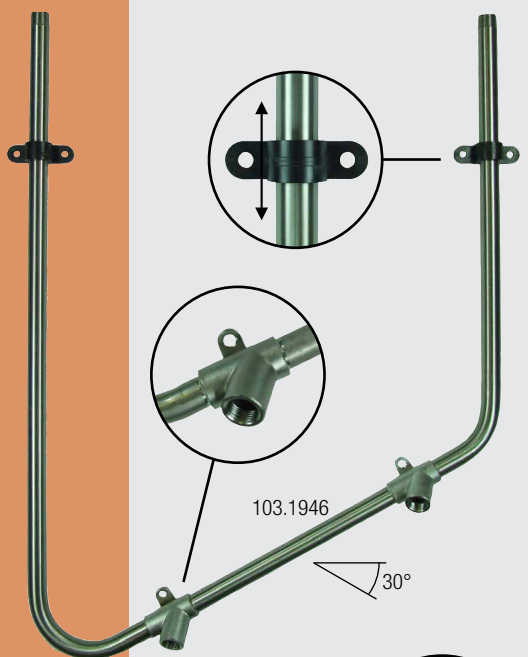

TUYAUX DE RACCORDEMENT INOX

La distance réduite par rapport au mur diminue les risques de blessures !

Tuyau de raccordement Inox en U

1 sortie horizontale

Réf. 103.1944

- En Inox, avec une sortie femelle 1/2"
- Raccordements mâle 1/2"
- Les **pattes de fixation supérieures coulissantes** permettent une fixation fiable quel que soit le système de mur de séparation utilisé !
- H x l: env. 75 x 26 cm

Tuyau de raccordement Inox en U

1 sortie horizontale, 1 sortie verticale

Réf. 103.1945

- En Inox, avec deux sorties femelle 1/2"
- Raccordement mâle 1/2"
- Les **pattes de fixation supérieures coulissantes** permettent une fixation fiable quel que soit le système de mur de séparation utilisé !
- H x l: env. 75 x 26 cm

Tuyau de raccordement Inox en U

deux sorties inclinées

Réf. 103.1946

- En Inox, avec deux sorties femelle 1/2"
- Raccordement mâle 1/2"
- Les **pattes de fixation supérieures coulissantes** permettent une fixation fiable quel que soit le système de mur de séparation utilisé !
- H x l: env. 75 x 50 cm

- En Inox, avec deux sorties femelle 1/2"
- Raccordement mâle 1/2"
- Les **pattes de fixation supérieures coulissantes** permettent une fixation fiable quel que soit le système de mur de séparation utilisé !
- H x l: env. 75 x 50 cm