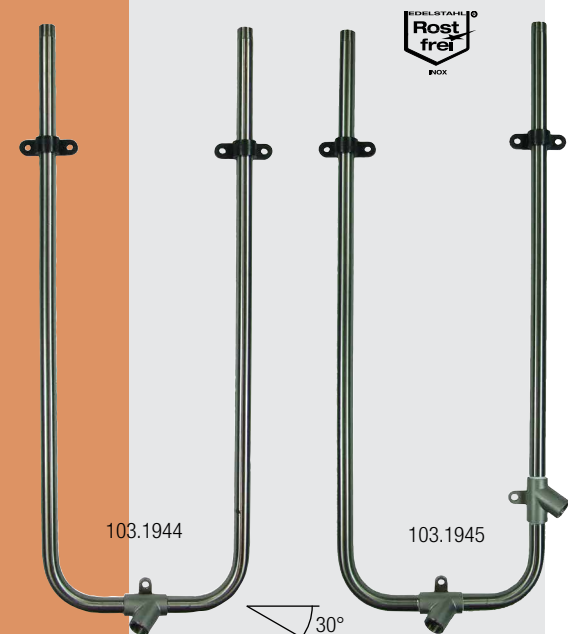

TUYAUX DE RACCORDEMENT INOX

La distance réduite par rapport au mur diminue les risques de blessures !

Tuyau de raccordement Inox en U

1 sortie horizontale

Réf. 103.1944

- En Inox, avec une sortie femelle 1/2"
- Raccordements mâle 1/2"
- Les **pattes de fixation supérieures coulissantes** permettent une fixation fiable quel que soit le système de mur de séparation utilisé !
- H x l: env. 75 x 26 cm

Tuyau de raccordement Inox en U

1 sortie horizontale, 1 sortie verticale

Réf. 103.1945

- En Inox, avec deux sorties femelle 1/2"
- Raccordement mâle 1/2"
- Les **pattes de fixation supérieures coulissantes** permettent une fixation fiable quel que soit le système de mur de séparation utilisé !
- H x l: env. 75 x 26 cm

Tuyau de raccordement Inox en U

deux sorties inclinées

Réf. 103.1946

- En Inox, avec deux sorties femelle 1/2"
- Raccordement mâle 1/2"
- Les **pattes de fixation supérieures coulissantes** permettent une fixation fiable quel que soit le système de mur de séparation utilisé !
- H x l: env. 75 x 50 cm

- En Inox, avec deux sorties femelle 1/2"
- Raccordement mâle 1/2"
- Les **pattes de fixation supérieures coulissantes** permettent une fixation fiable quel que soit le système de mur de séparation utilisé !
- H x l: env. 75 x 50 cm