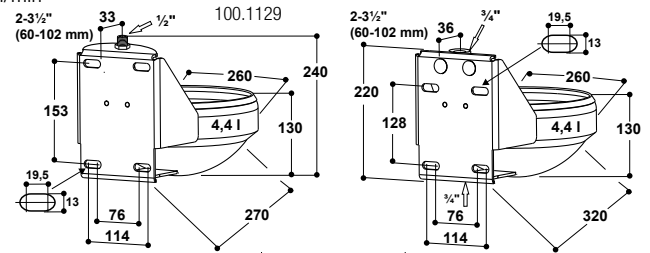

RECOMMANDÉ POUR:

Bovins, vaches laitières, veaux de boucherie

Réf.	Désignation	Conditionnement	Prix [€/p] HT
100.1129	Abreuvoir Mod. 1120-VA1/2"	1 pièce/carton	101,00 €
100.1229	Abreuvoir Mod. 1220-VA3/4"	1 pièce/carton	134,00 €
103.3001	Kit de montage sur circuit en boucle 3/4"	1 pièce/sachet	51,40 €
103.3002	Kit de montage sur circuit en boucle 3/4"	1 pièce/sachet	36,55 €
132.1256	Tuyau de raccordement Inox 3/4", 22 cm, droit, m/m	1 pièce	10,20 €
131.0169	Etrier de fixation M12 2", galvanisé	1 pièce/sachet	2,70 €
101.1241	Etrier de fixation galva 2 1/2" / 77 mm, avec écr. et rondelles	1 pièce/sachet	4,20 €
101.1242	Etrier de fixation galva 3 1/2" / 102 mm, avec écr. et rondelles	1 pièce/sachet	4,60 €

103.3001

103.3002