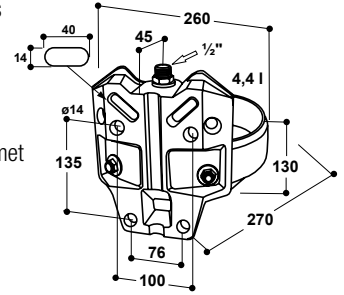

### Abreuvoir Modèle 1100

Réf. 100.1100

- Cuve spacieuse en Inox, résistante aux chocs
- Bord refoulé anti-lapage, évitant les éclaboussures
- Fixation en fonte emailée
- Soupape tubulaire laiton particulièrement souple
- **Grand débit d'eau jusqu'à 20 l/min**
- Raccordement mâle 1/2" par le haut
- La forme spéciale de la fixation de l'abreuvoir permet le montage sur poteaux, murs et coins à 90°

### Abreuvoir Modèle 1120 à soupape Inox 1/2" Modèle 1220 à soupape Inox 3/4"

Réf. 100.1129

Réf. 100.1229

- Cuve spacieuse en Inox, résistante aux chocs
- Très stable: face arrière en inox, soudé avec la cuve
- Soupape tubulaire particulièrement souple en Inox qui libère l'eau en douceur:  
Mod. 1120 avec **raccordement mâle 1/2" par le haut**  
Mod. 1220 avec **raccordement femelle 3/4" par le haut et par le bas** (avec kit de montage sur circuit en boucle 3/4" réf. 103.1983 seulement par le bas)
- Bord refoulé anti-lapage, évitant les éclaboussures
- **Réglage du débit d'eau par vis située sur la soupape**, pas besoin de démontage
- Débit d'eau jusqu'à 12 l/min