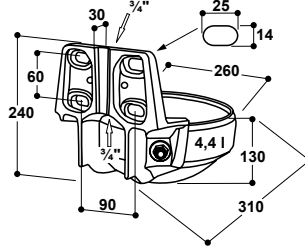

SUEVIA

ABREUVOIRS BOVINS

Abreuvoir Modèle 1200 à soupape laiton 3/4" Modèle 1200 à soupape Inox 3/4"

Réf. 100.1203

Réf. 100.1209

- Cuve spacieuse en Inox, résistante aux chocs
- Soupape tubulaire particulièrement souple en laiton (3/4") ou en Inox (3/4") avec **raccordement femelle par le haut ou par le bas**
- Bord refoulé anti-lapage, évitant les éclaboussures
- Fixation en fonte émaillée
- Soupape tubulaire qui libère l'eau en douceur
- **Grand débit d'eau jusqu'à 20 l/min**

ACCESSOIRES:

- **2 étriers de fixation** (réf. 131.0169) pour une installation sur poteaux 1 1/2" – 2"
- **Kit de montage sur circuit en boucle 3/4"**, en Inox (réf. 103.1983), pour réaliser un raccordement **avec arrivée d'eau par le bas**

RECOMMANDÉ POUR:

Bovins, vaches laitières

Réf.	Désignation	Conditionnement	Prix [€/p] HT
100.1203	Abreuvoir Mod. 1200-MS3/4"	1 pièce/carton	91,80 €
100.1209	Abreuvoir Mod. 1200-VA3/4"	1 pièce/carton	106,00 €
131.0169	Etrier de fixation M12 1 1/2" – 2", galvanisé	1 pièce/sachet	2,70 €
102.1127	Tuyau de raccordement Inox 3/4", 19 cm, droit, m/m	1 pièce	8,15 €
103.1983	Kit de montage sur circuit en boucle 3/4"	1 pièce/sachet	33,75 €

également à soupape Inox 3/4"

PROTECTIONS VOIR p. 74

Abreuvoir Modèle 1200P à soupape laiton 3/4"

Réf. 100.1213

- Cuve spacieuse en polyéthylène résistant aux U.V. avec **bouchon de vidange en fond de cuve**
- **Rebord anti-lapage**: rebord refoulé vers l'intérieur limite le gaspillage d'eau
- Soupape tubulaire laiton particulièrement souple avec **raccordement femelle par le haut ou par le bas**
- **Grand débit d'eau jusqu'à 20 l/min**