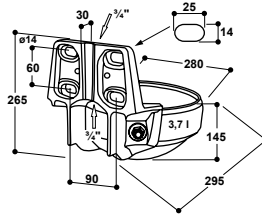

ACCESSOIRES:

- **2 étriers de fixation** (réf. 131.0169) pour une installation sur poteaux 1 1/2" – 2"
- **Kit de montage sur circuit en boucle 3/4"**, en Inox (réf. 103.1983), pour réaliser un raccordement **avec arrivée d'eau par le bas**

RECOMMANDÉ POUR:

Bovins, vaches laitières

Réf.	Désignation	Conditionnement	Prix [€/p] HT
100.1203	Abreuvoir Mod. 1200-MS3/4"	1 pièce/carton	91,80 €
100.1209	Abreuvoir Mod. 1200-VA3/4"	1 pièce/carton	106,00 €
131.0169	Etrier de fixation M12 1 1/2" – 2", galvanisé	1 pièce/sachet	2,70 €
102.1127	Tuyau de raccordement Inox 3/4", 19 cm, droit, m/m	1 pièce	8,15 €
103.1983	Kit de montage sur circuit en boucle 3/4"	1 pièce/sachet	33,75 €

également à soupape Inox 3/4"

PROTECTIONS VOIR p. 74

Abreuvoir Modèle 1200P à soupape laiton 3/4"

Réf. 100.1213

- Cuve spacieuse en polyéthylène résistant aux U.V. avec **bouchon de vidange en fond de cuve**
- **Rebord anti-lapage**: rebord refoulé vers l'intérieur limite le gaspillage d'eau
- Soupape tubulaire laiton particulièrement souple avec **raccordement femelle par le haut ou par le bas**
- **Grand débit d'eau jusqu'à 20 l/min**