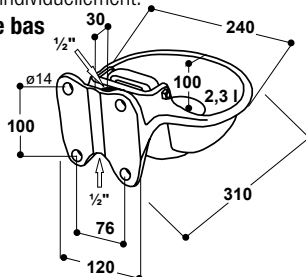

Abreuvoir Modèle 115

Réf. 100.0115

- Bol spacieux **en fonte, entièrement émaillé**
- Grand débit d'eau jusqu'à 14 l/min
- **Réglage instantané** du débit d'eau sous la palette, sans démontage et sans outils. L'arrivée d'eau de chaque abreuvoir peut être coupé individuellement.
- **Raccordement 1/2" femelle, par le haut ou par le bas**

ACCESSOIRES:

- **1 étrier double** (réf. 101.0179) pour une installation sur poteaux 1 1/4" – 2"

RECOMMANDÉ POUR:

Bovins, vaches, taureaux, chevaux

Réf.	Désignation	Conditionnement	Prix [€/p] HT
100.0115	Abreuvoir Mod. 115	1 pièce/carton	94,85 €
102.1255	Tuyau de raccordement Inox 1/2", 19 cm, droit, m/m	1 pièce	5,60 €
101.0179	Etrier double 1 1/4" – 2"	1 kit/sachet	8,65 €

PROTÉCTIONS VOIR p. 74

102.1255

101.0179

Réglage du débit sans démontage et sans outils

Abreuvoir Modèle 8

Réf. 100.0008

- Bol spacieux en fonte, **émaillé blanc à l'intérieur**
- **Grand débit d'eau:** débit d'eau réglable, jusqu'à **35 l/min** à une pression de 5 bar
- Réglage aisé du débit d'eau sans démontage de la valve
- Un clapet de fermeture situé derrière la palette permet de couper complètement l'arrivée d'eau
- Raccordement sortie 3/4 mâle **multidirectionnel horizontal à 360°**
- De par sa conception robuste, sa soupape résistante et son **important débit d'eau à basse pression**, l'abreuvoir Modèle 8 peut également être installé sur une tonne à eau.

ACCESSOIRES:

- **Coude orientable** (réf. 102.0039), 3/4" x 1/2" m/f, galvanisé, pour utiliser en cas d'arrivée d'eau par le haut et par le bas

RECOMMANDÉ POUR:

Bovins, vaches, taureaux, chevaux

102.0039

Réf.	Désignation	Conditionnement	Prix [€/p] HT
100.0008	Abreuvoir Mod. 8	1 pièce	130,00 €
102.0039	Coude orientable, 3/4" x 1/2" m/f, avec joint	1 pièce/sachet	12,70 €