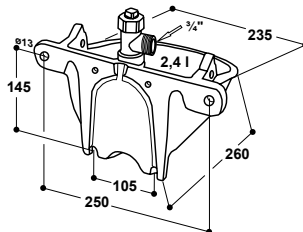

Abreuvoir Modèle 115

Réf. 100.0115

- Bol spacieux **en fonte, entièrement émaillé**
- Grand débit d'eau jusqu'à 14 l/min
- **Réglage instantané** du débit d'eau sous la palette, sans démontage et sans outils. L'arrivée d'eau de chaque abreuvoir peut être coupé individuellement.
- **Raccordement 1/2" femelle, par le haut ou par le bas**

ACCESSOIRES:

- **1 étrier double** (réf. 101.0179) pour une installation sur poteaux 1 1/4" – 2"

RECOMMANDÉ POUR:

Bovins, vaches, taureaux, chevaux

Réf.	Désignation	Conditionnement	Prix [€/p] HT
100.0115	Abreuvoir Mod. 115	1 pièce/carton	94,85 €
102.1255	Tuyau de raccordement Inox 1/2", 19 cm, droit, m/m	1 pièce	5,60 €
101.0179	Etrier double 1 1/4" – 2"	1 kit/sachet	8,65 €

PROTÉCTIONS VOIR p. 74

102.1255

101.0179

Réglage du débit sans démontage et sans outils

Abreuvoir Modèle 8

Réf. 100.0008

- Bol spacieux en fonte, **émaillé blanc à l'intérieur**
- **Grand débit d'eau:** débit d'eau réglable, jusqu'à **35 l/min** à une pression de 5 bar
- Réglage aisé du débit d'eau sans démontage de la valve
- Un clapet de fermeture situé derrière la palette permet de couper complètement l'arrivée d'eau
- Raccordement sortie 3/4 mâle **multidirectionnel horizontal à 360°**
- De par sa conception robuste, sa soupape résistante et son **important débit d'eau à basse pression**, l'abreuvoir Modèle 8 peut également être installé sur une tonne à eau.

ACCESSOIRES:

- **Coude orientable** (réf. 102.0039), 3/4" x 1/2" m/f, galvanisé, pour utiliser en cas d'arrivée d'eau par le haut et par le bas

RECOMMANDÉ POUR:

Bovins, vaches, taureaux, chevaux

102.0039

Réf.	Désignation	Conditionnement	Prix [€/p] HT
100.0008	Abreuvoir Mod. 8	1 pièce	130,00 €
102.0039	Coude orientable, 3/4" x 1/2" m/f, avec joint	1 pièce/sachet	12,70 €