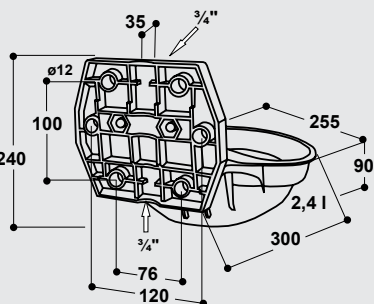

ABREUVOIRS CHAUFFANTS ET ANTIGELS POUR VEAUX ET CHEVAUX

ANTIGEL JUSQU'À -20°C

Exemple d'installation

Suivez svp les instructions de montage!

Abreuvoir antigel Modèle 12P-HK à soupape laiton 3/4"

Réf. 100.0124

- La protection antigel du bol, de la soupape tubulaire ainsi que de l'arrivée d'eau se fait par un **câble chauffant de 24 V, 30 W** qui est fourni. Le câble chauffant est logé dans un carter spécial en caoutchouc prévu à cet effet qui est fixé en dessous du bol. Afin d'assurer une diffusion régulière de chaleur, une fine plaque d'aluminium est collée sur le dessous du bol.
- La protection antigel de la soupape est assurée par le triple enroulement du câble chauffant
- Le restant du câble chauffant (d'une longueur approximative de 2 m) sert à protéger le tuyau d'arrivée d'eau
- **Antigel jusqu'à -20°C.** L'eau restant dans le bol est hors gel!
- L'alimentation électrique nécessite un transformateur SUEVIA de 230/24 V (disponible de 100 W à 400 W)
- Cuve en matière synthétique **AQUATHAN haute résistance**
- Très élastique, cette cuve résiste aux coups
- **Aucun angle vif**, aucun risque de blessure
- Soupape tubulaire laiton 3/4" particulièrement souple
- Raccordement par le haut ou par le bas 3/4"
- **Débit d'eau réglable par vis de réglage extérieure**
- Soupape tubulaire qui libère l'eau en douceur

Vue de l'intérieur du carter en caoutchouc

Vue de dessous

101.0444 compteur d'eau

affichage tournant

102.1127

103.1957