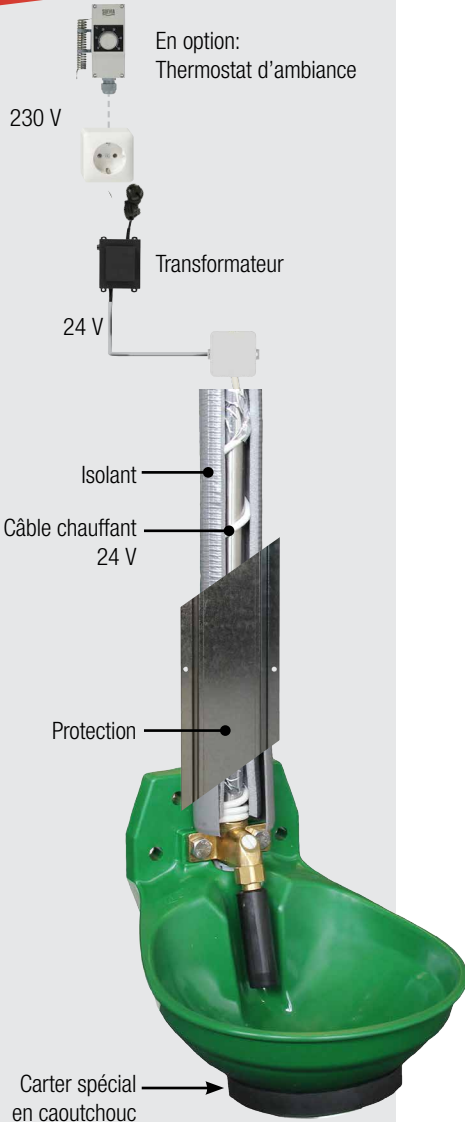

ABREUVOIRS CHAUFFANTS ET ANTIGELS POUR VEAUX ET CHEVAUX

ANTIGEL JUSQU'À -20°C

Exemple d'installation

Suivez svp les instructions de montage!

Abreuvoir antigel Modèle 12P-HK à soupape laiton 3/4"

Réf. 100.0124

- La protection antigel du bol, de la soupape tubulaire ainsi que de l'arrivée d'eau se fait par un **câble chauffant de 24 V, 30 W** qui est fourni. Le câble chauffant est logé dans un carter spécial en caoutchouc prévu à cet effet qui est fixé en dessous du bol. Afin d'assurer une diffusion régulière de chaleur, une fine plaque d'aluminium est collée sur le dessous du bol.
- La protection antigel de la soupape est assurée par le triple enroulement du câble chauffant
- Le restant du câble chauffant (d'une longueur approximative de 2 m) sert à protéger le tuyau d'arrivée d'eau
- **Antigel jusqu'à -20°C.** L'eau restant dans le bol est hors gel!
- L'alimentation électrique nécessite un transformateur SUEVIA de 230/24 V (disponible de 100 W à 400 W)
- Cuve en matière synthétique **AQUATHAN haute résistance**
- Très élastique, cette cuve résiste aux coups
- **Aucun angle vif**, aucun risque de blessure
- Soupape tubulaire laiton 3/4" particulièrement souple
- Raccordement par le haut ou par le bas 3/4"
- **Débit d'eau réglable par vis de réglage extérieure**
- Soupape tubulaire qui libère l'eau en douceur