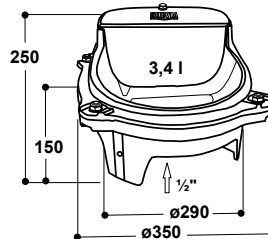

ACCESSOIRES:

- **Rebord anti-lapage** en fonte epoxy (réf. 101.1068)
- L'alimentation électrique se fait par un **transformateur** 230/24 V (disponible de 100 W à 400 W, voir p. 26)
- **Un thermostat d'ambiance** (réf. 101.0389), peut être fourni en option pour la mise en route et arrêt automatique des transformateurs (voir p. 26).
- Conçu pour être monté sur **Busés Isolantes SUEVIA** ou sur des buses en béton de 30 cm de diamètre intérieur.

NOUVEAU!
CAPOT INOX

RECOMMANDÉ POUR: Bovins (avec antitéteur), taureaux (avec anneau nasal), veaux, chevaux, ovins, caprins, chiens, cervidés, porcs

Réf.	Désignation	Conditionnement	Prix [€/p] HT
100.0043	Abreuvoir Mod. 43A, 24 V, 80 W	1 pièce	274,00 €
100.1044	Abreuvoir Mod. 43A-SIBIRIA, 24 V, 180 W	1 pièce	302,00 €
101.0438	Thermostat pour protection contre la surchauffe pour 100.1043, kit d'extension	1 pièce/sachet	27,55 €
101.1068	Rebord anti-lapage en fonte epoxy	1 pièce	30,60 €
101.0380	Transformateur 230/24 V, 100 W	1 pièce/carton	90,25 €
101.0390	Transformateur 230/24 V, 200 W	1 pièce/carton	118,00 €
101.0392	Transformateur 230/24 V, 400 W	1 pièce/carton	194,00 €
101.0389	Thermostat d'ambiance	1 pièce/carton	72,95 €