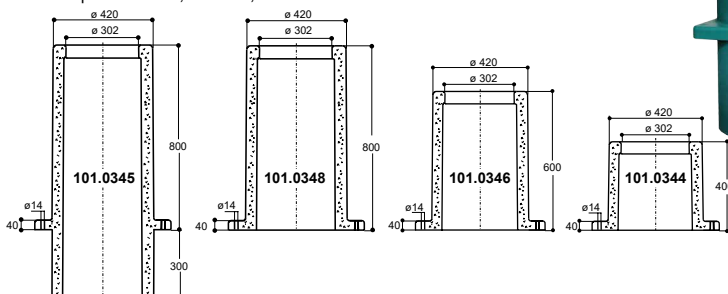

Busés Isolantes

- Pour montage des abreuvoirs Modèles 41A et 43A
- Busés Isolantes en Polyéthylène Haute Densité, avec double paroi isolée
- Hauteur 400 mm (réf. 101.0344) pour petits animaux: moutons, chèvres, porcs
- Hauteur 600 mm (réf. 101.0346) pour veaux, bovins
- Hauteur 800 mm (réf. 101.0348) pour bovins, vaches, chevaux
- Hauteur 1100 mm (800 mm + 300 mm à sceller) (réf. 101.0345) pour bovins, vaches, chevaux