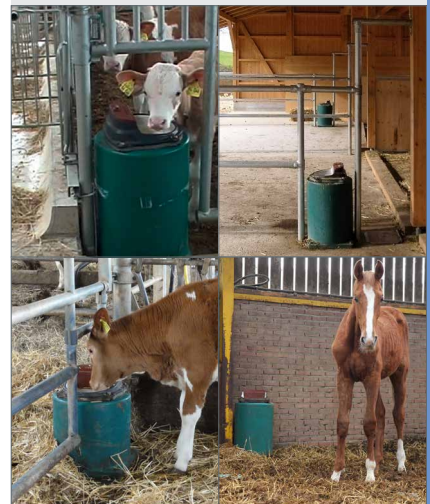

SUEVIA

ABREUVOIRS CHAUFFANTS ET ANTIGELS / RÉCHAUFFEURS

Abreuvoir chauffant à niveau constant

Modèle 43A (avec résistance 80 W)

Réf. 100.0043

Modèle 43A-SIBIRIA (avec résistance 180 W)

Réf. 100.1044

- Bol en **fonte, émaillé blanc à l'intérieur**
- Abreuvoir chauffant à niveau constant, réglage simple du niveau d'eau
- **Antigel jusqu'à -20°C**
- Un abreuvoir pour 15 à 20 animaux
- La pression de l'eau ne doit pas dépasser 5 bar
- Débit d'eau jusqu'à 5 l/min, selon la pression donnée
- Spécialement adapté pour les animaux à museau sensible: veaux, chevaux, ovins, caprins, cervidés et d'autres petits animaux !
- Selon la version, une résistance de 80 ou de 180 W est intégrée
- **Protection antigel élevée jusqu'à -30°C avec une résistance 180 W** (100.1044, avec thermostat pour protection contre la surchauffe). Pour maintenir antigel l'arrivée d'eau à l'abreuvoir, il est recommandé d'installer un **câble chauffant** (2 m ou 3 m, voir p. 27).

NOUVEAU!
CAPOT INOX

RECOMMANDÉ POUR: Bovins (avec antitéteur), taureaux (avec anneau nasal), veaux, chevaux, ovins, caprins, chiens, cervidés, porcs

Réf.	Désignation	Conditionnement	Prix [€/p] HT
100.0043	Abreuvoir Mod. 43A, 24 V, 80 W	1 pièce	274,00 €
100.1044	Abreuvoir Mod. 43A-SIBIRIA, 24 V, 180 W	1 pièce	302,00 €
101.0438	Thermostat pour protection contre la surchauffe pour 100.1043, kit d'extension	1 pièce/sachet	27,55 €
101.1068	Rebord anti-lapage en fonte epoxy	1 pièce	30,60 €
101.0380	Transformateur 230/24 V, 100 W	1 pièce/carton	90,25 €
101.0390	Transformateur 230/24 V, 200 W	1 pièce/carton	118,00 €
101.0392	Transformateur 230/24 V, 400 W	1 pièce/carton	194,00 €
101.0389	Thermostat d'ambiance	1 pièce/carton	72,95 €