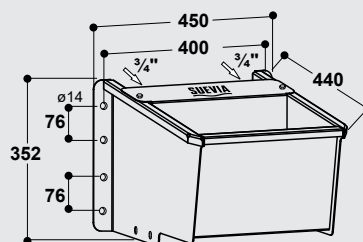

130.6137
Vue sans capot