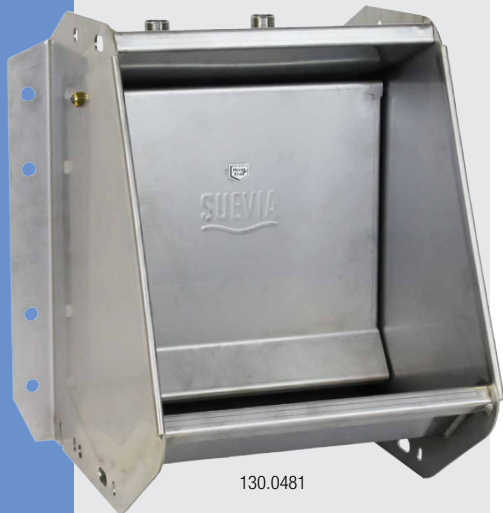

ABREUVOIRS POUR STABULATIONS LIBRES

130.0480

Abreuvoir à palette Modèle 480

- **Abreuvoir à palette avec une palette large relevable sans outils et un circuit en boucle ¾" intégré**
- Un poste d'abreuvement **pour 15 à 20 animaux**
- **Montage sur circuit en boucle:** 2 x raccordement mâle ¾" (Réf. 130.0480 = par le bas, Réf 130.0481 = par le haut). Les soupapes sont ainsi protégées du gel.
- Peut être équipé **d'une résistance 24 V, 80 W** (réf. 131.0528)
- Idéal pour toutes les stabulations libres, **très faible encombrement** – autonettoyant!
- **Tout Inox**
- Abreuvement rapide et suffisant des animaux grâce à deux soupapes apportant un débit d'eau de près de **30 l/min**
- Les soupapes à impulsion courte s'actionnent à l'aide d'une très large palette
- **Toujours de l'eau fraîche et propre pour les animaux** – après utilisation, la cuve ne retient que très peu d'eau. Les résidus de fourrage sont automatiquement mélangés à l'eau et réingurgités par l'animal grâce à la forme spéciale du bol : action autonettoyante.
- Pour le nettoyage, **le capot de la soupape peut être ouvert sans outils**
- Abreuvoir entièrement fermé sur le haut pour éviter les salissures
- Fixation possible sur un mur ou un poteau

ACCESSOIRES:

- **Résistance** 24 V, 80 W (réf. 131.0528)
- **Protection** pour Mod. 480, 500, 600 (réf. 131.1391), galvanisée
- **Fixation murale 90°**, galvanisée (réf. 131.1050), pour Mod. 480 500, 600
- **Protection** galvanisée (réf. 131.1394) pour Mod. 480, 500, 600 (monté avec fixation murale 90°)

RECOMMANDÉ POUR:

Vaches laitières, bovins