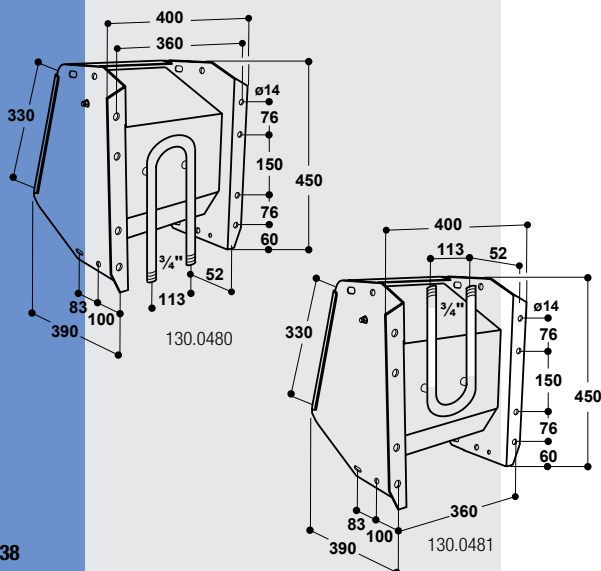

### Abreuvoir à palette Modèle 480

- **Abreuvoir à palette avec une palette large relevable sans outils et un circuit en boucle ¾" intégré**
- Un poste d'abreuvement **pour 15 à 20 animaux**
- **Montage sur circuit en boucle:** 2 x raccordement mâle ¾" (Réf. 130.0480 = par le bas, Réf 130.0481 = par le haut). Les soupapes sont ainsi protégées du gel.
- Peut être équipé **d'une résistance 24 V, 80 W** (réf. 131.0528)
- Idéal pour toutes les stabulations libres, **très faible encombrement** – autonettoyant!
- **Tout Inox**
- Abreuvement rapide et suffisant des animaux grâce à deux soupapes apportant un débit d'eau de près de **30 l/min**
- Les soupapes à impulsion courte s'actionnent à l'aide d'une très large palette
- **Toujours de l'eau fraîche et propre pour les animaux** – après utilisation, la cuve ne retient que très peu d'eau. Les résidus de fourrage sont automatiquement mélangés à l'eau et réingurgités par l'animal grâce à la forme spéciale du bol : action autonettoyante.
- Pour le nettoyage, **le capot de la soupape peut être ouvert sans outils**
- Abreuvoir entièrement fermé sur le haut pour éviter les salissures
- Fixation possible sur un mur ou un poteau

#### ACCESSOIRES:

- **Résistance** 24 V, 80 W (réf. 131.0528)
- **Protection** pour Mod. 480, 500, 600 (réf. 131.1391), galvanisée
- **Fixation murale 90°**, galvanisée (réf. 131.1050), pour Mod. 480 500, 600
- **Protection** galvanisée (réf. 131.1394) pour Mod. 480, 500, 600 (monté avec fixation murale 90°)