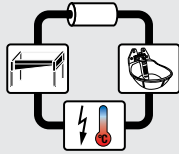

ABREUVOIRS POUR STABULATIONS LIBRES

Abreuvoir à palette Modèle 480

- **Abreuvoir à palette avec une palette large relevable sans outils et un circuit en boucle ¾" intégré**
- Un poste d'abreuvement **pour 15 à 20 animaux**
- **Montage sur circuit en boucle:** 2 x raccordement mâle ¾" (Réf. 130.0480 = par le bas, Réf 130.0481 = par le haut). Les soupapes sont ainsi protégées du gel.
- Peut être équipé **d'une résistance 24 V, 80 W** (réf. 131.0528)
- Idéal pour toutes les stabulations libres, **très faible encombrement** – autonettoyant!
- **Tout Inox**
- Abreuvement rapide et suffisant des animaux grâce à deux soupapes apportant un débit d'eau de près de **30 l/min**
- Les soupapes à impulsion courte s'actionnent à l'aide d'une très large palette
- **Toujours de l'eau fraîche et propre pour les animaux** – après utilisation, la cuve ne retient que très peu d'eau. Les résidus de fourrage sont automatiquement mélangés à l'eau et réingurgités par l'animal grâce à la forme spéciale du bol : action autonettoyante.
- Pour le nettoyage, **le capot de la soupape peut être ouvert sans outils**
- Abreuvoir entièrement fermé sur le haut pour éviter les salissures
- Fixation possible sur un mur ou un poteau

ACCESSOIRES:

- **Résistance** 24 V, 80 W (réf. 131.0528)
- **Protection** pour Mod. 480, 500, 600 (réf. 131.1391), galvanisée
- **Fixation murale 90°**, galvanisée (réf. 131.1050), pour Mod. 480 500, 600
- **Protection** galvanisée (réf. 131.1394) pour Mod. 480, 500, 600 (monté avec fixation murale 90°)

RECOMMANDÉ POUR:

Vaches laitières, bovins