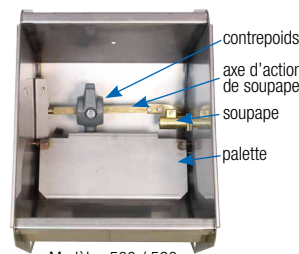

Modèles 500 / 520