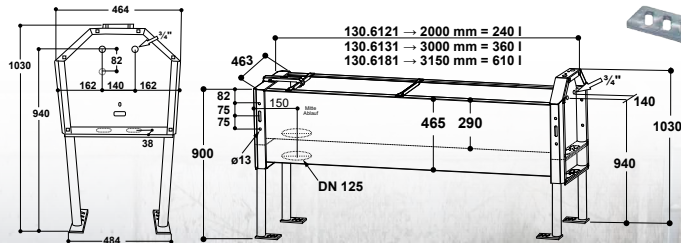

**240 – 610 LITRES
DE STOCKAGE**

Bord refoulé vers l'intérieur et angles arrondis!

Plaque support DE LUXE: pour ouvrir et fermer le bouchon de vidage facilement, sans mettre les mains dans l'eau

Capot de protection Inox
131.6090
(pour 130.6121 et
130.6131),
131.6091
(pour 130.6181)