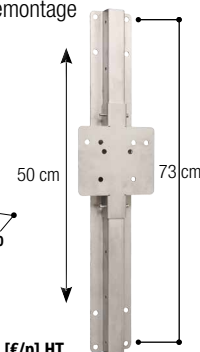

Modèle 370 à soupape laiton 1/2"

Réf. 100.0370

Modèle 370 à soupape inox 1/2"

Réf. 100.0379

- Bol **en fonte, entièrement émaillé**, facile à nettoyer
- Contrairement aux abreuvoirs classiques à niveau constant, **l'eau non stagnante, est toujours propre et fraîche**
- Soupape tubulaire particulièrement souple même à pression élevée (6 bar)
- La soupape tubulaire libère l'eau par appui dans n'importe quel sens et en douceur
- Avec un **petit creux pour une réserve d'eau derrière la soupape**, qui attire le jeune animal à boire
- Raccordement 1/2" mâle par le haut
- **Réglage du débit d'eau par vis située sur la soupape**, pas besoin de démontage
- Sa forme spéciale de faible encombrement permet le montage du bol sur poteaux, murs et coins à 90°

ACCESSOIRES:

- **1 étrier de fixation** (réf. 131.0152) pour une installation sur poteaux 1" – 1 1/2"
- **Kit de réglage en hauteur inox sans outils** (réf. 101.0433) hauteur de réglage 50 cm par palier de 10 cm

Abreuvoir avec réserve d'apprentissage

Modèle 375 à soupape laiton 3/4"

Réf. 100.3753

Modèle 375 à soupape inox 3/4"

Réf. 100.3759

- Bol **en fonte, entièrement émaillé**, facile à nettoyer
- Contrairement aux abreuvoirs classiques à niveau constant, **l'eau non stagnante est toujours propre et fraîche**
- Soupape tubulaire particulièrement souple même à pression élevée (6 bar)
- La soupape libère l'eau par appui dans n'importe quel sens et en douceur
- Avec un **petit creux pour une réserve d'eau derrière la soupape**, qui attire le jeune animal pour l'apprendre à boire
- Raccordement femelle 3/4" par le haut et par le bas, **pour montage sur un circuit en boucle** avec un réchauffeur d'eau SUEVIA Modèles 300 à 312 !
- **Réglage du débit d'eau par vis située sur la soupape**, pas besoin de démontage
- Sa forme spéciale permet le montage du bol sur poteaux, murs et coins à 90°