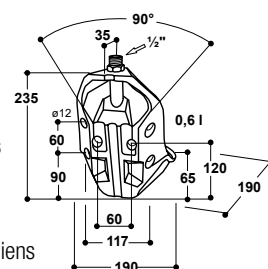

POUR CIRCUITS EN BOUCLE

également à soupape
Inox 3/4"

131.0169

131.0169

103.1983

102.1127

6

Abreuvoir avec réserve d'apprentissage

Modèle 370 à soupape laiton 1/2"

Réf. 100.0370

Modèle 370 à soupape inox 1/2"

Réf. 100.0379

- Bol **en fonte, entièrement émaillé**, facile à nettoyer
- Contrairement aux abreuvoirs classiques à niveau constant, **l'eau non stagnante, est toujours propre et fraîche**
- Soupape tubulaire particulièrement souple même à pression élevée (6 bar)
- La soupape tubulaire libère l'eau par appui dans n'importe quel sens et en douceur
- Avec un **petit creux pour une réserve d'eau derrière la soupape**, qui attire le jeune animal à boire
- Raccordement 1/2" mâle par le haut
- **Réglage du débit d'eau par vis située sur la soupape**, pas besoin de démontage
- Sa forme spéciale de faible encombrement permet le montage du bol sur poteaux, murs et coins à 90°

ACCESSOIRES:

- **1 étrier de fixation** (réf. 131.0152) pour une installation sur poteaux 1" – 1 1/2"
- **Kit de réglage en hauteur inox sans outils** (réf. 101.0433) hauteur de réglage 50 cm par palier de 10 cm