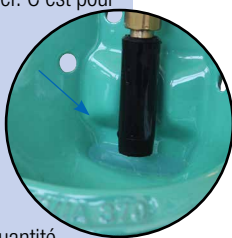

ABREUVOIRS VEAUX

également à soupape
Inox 1/2"

131.0152

UN CHOIX JUDICIEUX !

Abreuvoirs avec réserve d'apprentissage pour veaux, ovins, caprins et chiens

Pour une croissance saine de vos jeunes animaux il est indispensable qu'ils apprennent vite à s'abreuver. C'est pour cela que les modèles 370 et 375 avec réserve d'apprentissage furent élaborés. Les jeunes animaux qui n'ont pas encore l'habitude de s'abreuver automatiquement, lapent d'abord le reste d'eau se trouvant dans le bol puis l'eau se trouvant dans la réserve d'apprentissage. Par ces faits, ils ne peuvent s'empêcher de toucher la soupape tubulaire et apprennent l'utilisation d'un abreuvoir. L'abreuvement en quantité suffisante est ainsi garanti.

POUR CIRCUITS EN BOUCLE

également à soupape
Inox 3/4"

131.0169

131.0169

103.1983

102.1127

6

Abreuvoir avec réserve d'apprentissage

Modèle 370 à soupape laiton 1/2"

Réf. 100.0370

Modèle 370 à soupape inox 1/2"

Réf. 100.0379

- Bol **en fonte, entièrement émaillé**, facile à nettoyer
- Contrairement aux abreuvoirs classiques à niveau constant, **l'eau non stagnante, est toujours propre et fraîche**
- Soupape tubulaire particulièrement souple même à pression élevée (6 bar)
- La soupape tubulaire libère l'eau par appui dans n'importe quel sens et en douceur
- Avec un **petit creux pour une réserve d'eau derrière la soupape**, qui attire le jeune animal à boire
- Raccordement 1/2" mâle par le haut
- **Réglage du débit d'eau par vis située sur la soupape**, pas besoin de démontage
- Sa forme spéciale de faible encombrement permet le montage du bol sur poteaux, murs et coins à 90°