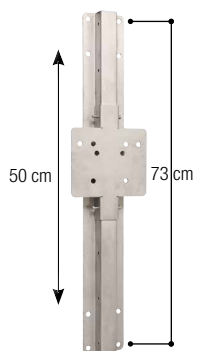

ACCESSOIRES:

- **1 étrier de fixation** (réf. 131.0152) pour une installation sur poteaux 1" – 1 1/2"
- **Kit de réglage en hauteur inox sans outils** (réf. 101.0433) hauteur de réglage 50 cm par palier de 10 cm

Abreuvoir avec réserve d'apprentissage

Modèle 375 à soupape laiton 3/4"

Réf. 100.3753

Modèle 375 à soupape inox 3/4"

Réf. 100.3759

- Bol **en fonte, entièrement émaillé**, facile à nettoyer
- Contrairement aux abreuvoirs classiques à niveau constant, **l'eau non stagnante est toujours propre et fraîche**
- Soupape tubulaire particulièrement souple même à pression élevée (6 bar)
- La soupape libère l'eau par appui dans n'importe quel sens et en douceur
- Avec un **petit creux pour une réserve d'eau derrière la soupape**, qui attire le jeune animal pour l'apprendre à boire
- Raccordement femelle 3/4" par le haut et par le bas, **pour montage sur un circuit en boucle** avec un réchauffeur d'eau SUEVIA Modèles 300 à 312 !
- **Réglage du débit d'eau par vis située sur la soupape**, pas besoin de démontage
- Sa forme spéciale permet le montage du bol sur poteaux, murs et coins à 90°

ACCESSOIRES:

- **2 étriers de fixation** (réf. 131.0169) pour une installation sur poteaux 1 1/2" – 2"
- **Kit de réglage en hauteur inox sans outils** (réf. 101.0433) hauteur de réglage 50 cm par palier de 10 cm
- **Kit de montage sur circuit en boucle 3/4"**, en Inox (réf. 103.1983), pour réaliser un raccordement facile des abreuvoirs sur un circuit en boucle