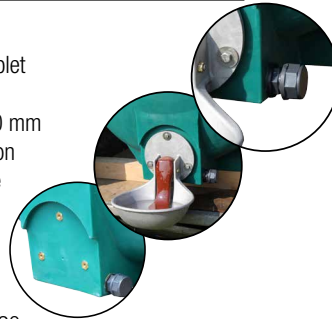

Citerne à eau 500 l Citerne à eau 1300 l

Réf. 160.0305

Réf. 160.0310

- En polyéthylène résistant aux U.V. – bonne stabilité
- Avec une sortie de 1" mâle pour un vidage rapide et complet ou bien pour le montage d'un abreuvoir
- Avec un couvercle de remplissage à visser avec \varnothing de 300 mm
- Couvercle avec fermeture rapide et soupape de surpression
- Avec guide de sangles pour un transport en toute sécurité
- Socle avec 4 écrous M8, pour simplifier la fixation sur plots en bois
- Socle de fixation avec écrou moulé pour le montage d'abreuvoir pour citerne à eau SUEVIA (en option)
- Contenance 500 l : dimensions (h x l x L) 91 x 80 x 120 cm
- Contenance 1300 l : dimensions (h x l x L) 131 x 120 x 130 cm

OPTIONS:

- Abreuvoir à niveau constant basse pression Mod. 130P-N (réf. 100.0131)
- Abreuvoir pour citerne et tonne à eau Mod. 98 (réf. 100.0098)
- Abreuvoir pour citerne et tonne à eau Mod. 180P (réf. 100.0180)
- Bac pour tonne à eau FT80 (réf. 160.0280)
- Flotteur MAXIFLOW (réf. 131.0700) pour le remplissage automatique de la citerne

Citerne à eau 500 l avec abreuvoir Mod. 130P-N

Kit de branchement pour Containers IBC

Réf. 103.2020

Kit de branchement pour raccordement des abreuvoirs SUEVIA à des containers IBC se compose de:

- 1 adaptateur S 60 x 6 sur femelle $\frac{3}{4}$ ", 70 cm de gaine tressée Inox $\frac{3}{4}$ " mâle/femelle,
- 1 réduction mâle $\frac{3}{4}$ " – femelle $\frac{1}{2}$ ".