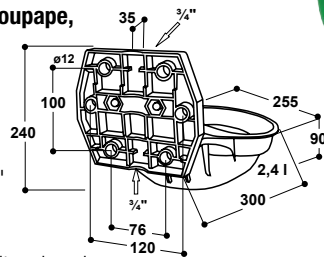

ACCESSOIRES:

- **2 étriers avec contre-plaque de renfort** (réf. 101.0167), pour fixation sur tube de 1 1/2" – 2"
- **Kit de montage sur circuit en boucle 3/4"**, en Inox (réf. 103.1983), pour réaliser un raccordement facile des abreuvoirs sur un circuit en boucle