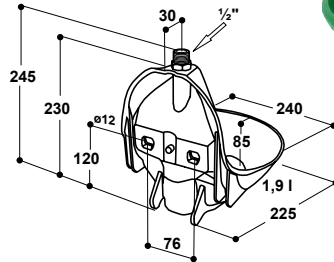

RECOMMANDÉ POUR:

Veaux, chevaux

Réf.	Désignation	Conditionnement	Prix [€/p] HT
100.0010	Abreuvoir Mod. 10P	10 pièces/carton	36,20 €
131.0169	Etrier de fixation M12 1 1/2" – 2", galvanisé	1 pièce/sachet	2,70 €