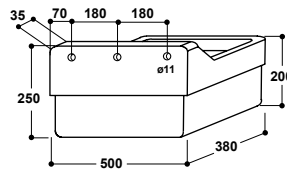

RECOMMANDÉ POUR:

Veaux, chevaux

Réf. 160.0210

Réf. 160.0211