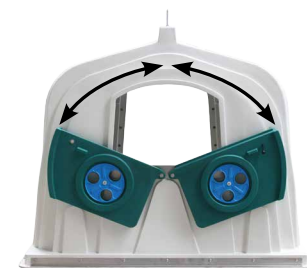

SUEVIA

NICHES À VEAUX

SUEVIA Niche à veaux pour 5 veaux

- Niche à veaux collective, idéale pour 5 veaux
- En polyéthylène de haute qualité, résistant aux UV et opaque
- Les veaux y trouvent une litière sèche, à l'abri du vent et des intempéries.
- Une niche opaque offre aux animaux un abri ombragé, protégeant des rayons du soleil et de la chaleur
- Grâce au système d'aération bien élaboré l'échange d'air peut être adapté aux conditions météorologiques respectives.
- La surface lisse se nettoie aisément
- L'utilisation du polyéthylène particulièrement résistant aux chocs réduit considérablement le risque de formation de fissures, comme c'est souvent le cas avec d'autres matériaux (exemple matériel PRV - plastique renforcé de fibre verre).
- Un seuil Inox monté de série et les angles de renfort latéraux en Inox offrent une stabilité supplémentaire et constituent la base d'une forte utilisation pendant de nombreuses années.
- Un grand anneau de levage rotatif permet une manutention aisée de tous côtés.

Avec les niches à veaux collectives SUEVIA vous allez favoriser un développement plus rapide des veaux dans un environnement sain !

Des panneaux avec une ventilation intégrée, adaptant l'aération à toutes saisons. Fenêtre qui s'ouvre entièrement dans le cas d'un besoin d'aération plus importante.

Anneau de levage rotatif permet une manutention aisée de tous côtés.

Facile à réapprovisionner par fenêtre arrière