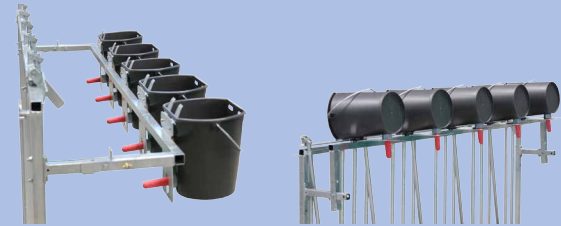

### ACCESSOIRES:

131.1763 Support pour une mangeoire de 2 m  
(ou 2 mangeoires de 1 m)

131.1764 Mangeoire 2 m (pour le support 131.1763)

131.1765 Mangeoire 1 m (1 ou 2 pièces pour le support 131.1763)

131.1766 Support pour la mangeoire 1 m

131.1765 Mangeoire 1 m montée sur le côté latéral de la cage  
(131.1766 Support pour la mangeoire 1 m requis)

131.1762 Support à 5 seaux à tétine, rabattable et verrouillable

300.0013 Seau à tétine 8 litres, aplati sur 2 côtés  
300.0049 Couvercle pour seau 8 litres à côtés aplatis

131.1767 Support pour 5 seaux à 15 litres

300.0045 Seau 15 l (vert)