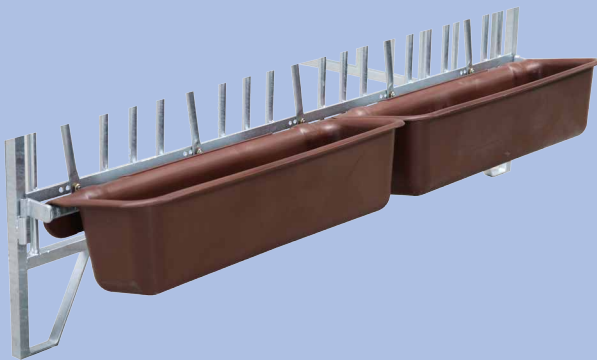

### ACCESSOIRES:

131.1763 Support pour une mangeoire de 2 m  
(ou 2 mangeoires de 1 m)

131.1764 Mangeoire 2 m (pour le support 131.1763)

131.1765 Mangeoire 1 m (1 ou 2 pièces pour le support 131.1763)

131.1766 Support pour la mangeoire 1 m

131.1765 Mangeoire 1 m montée sur le côté latéral de la cage  
(131.1766 Support pour la mangeoire 1 m requis)

131.1762 Support à 5 seaux à tétine, rabattable et verrouillable

300.0013 Seau à tétine 8 litres, aplati sur 2 côtés  
300.0049 Couvercle pour seau 8 litres à côtés aplatis

131.1767 Support pour 5 seaux à 15 litres

300.0045 Seau 15 l (vert)