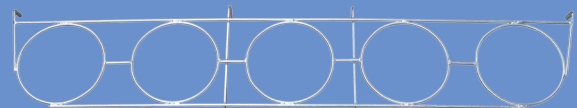

### ACCESSOIRES:

131.1763 Support pour une mangeoire de 2 m  
(ou 2 mangeoires de 1 m)

131.1764 Mangeoire 2 m (pour le support 131.1763)

131.1765 Mangeoire 1 m (1 ou 2 pièces pour le support 131.1763)

131.1766 Support pour la mangeoire 1 m

131.1765 Mangeoire 1 m montée sur le côté latéral de la cage  
(131.1766 Support pour la mangeoire 1 m requis)

131.1762 Support à 5 seaux à tétine, rabattable et verrouillable

300.0013 Seau à tétine 8 litres, aplati sur 2 côtés  
300.0049 Couvercle pour seau 8 litres à côtés aplatis

131.1767 Support pour 5 seaux à 15 litres

300.0045 Seau 15 l (vert)