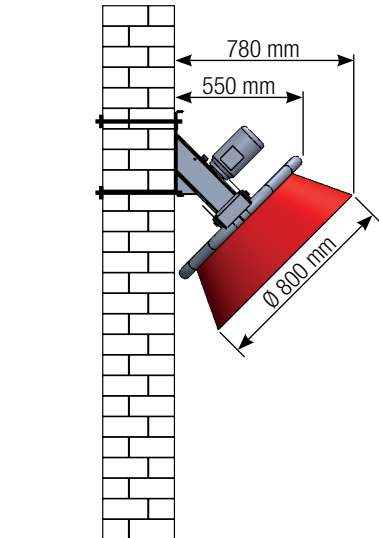

Caractéristiques techniques:

Réf.	130.5015	130.5011
Moteur électrique	230 V, 50 Hz	230 V, 50 Hz
Puissance	370 W	370 W
Rotation	34 T/min	34 T/min
Dimensions (h x l x p)	900 x 600 x 700	960 x 830 x 780
Poids	env. 65 kg	env. 67 kg

Forme compacte, surtout quand il manque d'espace! Le graphique montre EASYCLEANER :