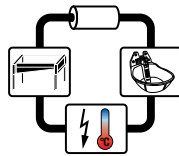

ACCESSOIRES:

- 2 étriers de fixation (réf. 131.0169) pour une installation sur poteaux 1 1/2" - 2"
- Kit de réglage en hauteur inox sans outils (réf. 101.0433) hauteur de réglage 50 cm par palier de 10 cm
- Kit de montage sur circuit en boucle 3/4", en Inox (réf. 103.1983), pour réaliser un raccordement facile des abreuvoirs sur un circuit en boucle

réserve d'apprentissage