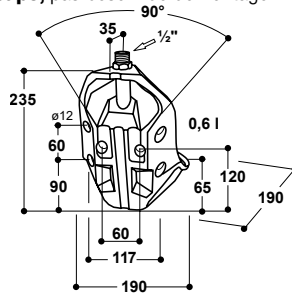

ACCESSOIRES:

- 1 étrier de fixation (réf. 131.0152) pour une installation sur poteaux 1" - 1 1/2"
- Kit de réglage en hauteur Inox sans outils (réf. 101.0433) hauteur de réglage 50 cm par palier de 10 cm

RECOMMANDÉ POUR: Ovins, caprins, veaux, chiens

Réf.	Désignation	Conditionnement	Prix [€/p] HT
100.0370	Abreuvoir Mod. 370-MS1/2"	1 pièce/carton	61,20 €
100.0379	Abreuvoir Mod. 370-VA1/2"	1 pièce/carton	66,30 €
131.0152	Etrier de fixation M10 1" - 1 1/2", galvanisé	1 pièce/sachet	2,75 €
101.0433	Kit de réglage en hauteur inox sans outils, en Inox	1 pièce	90,80 €

également à soupape
Inox 1/2"

réserve
d'apprentissage

UN CHOIX JUDICIEUX !

Abreuvoirs avec réserve d'apprentissage pour les ovins, caprins, veaux et chiens

Pour une croissance saine de vos jeunes animaux il est indispensable qu'ils apprennent vite à s'abreuver. C'est pour cela que les modèles 370 et 375 avec réserve d'apprentissage furent élaborés. Les jeunes animaux qui n'ont pas encore l'habitude de s'abreuver automatiquement, lapent d'abord le reste d'eau se trouvant dans le bol puis l'eau se trouvant dans la réserve d'apprentissage. Par ces faits, ils ne peuvent s'empêcher de toucher la soupape tubulaire et apprennent l'utilisation d'un abreuvoir. L'abreuvement en quantité suffisante est ainsi garanti.

Abreuvoir avec réserve d'apprentissage

Modèle 375 à soupape laiton 3/4"

Réf. 100.3753

Modèle 375 à soupape Inox 3/4"

Réf. 100.3759

- Bol en fonte, entièrement émaillé, facile à nettoyer
- Contrairement aux abreuvoirs classiques à niveau constant, l'eau non stagnante est toujours propre et fraîche
- Soupape tubulaire particulièrement souple même à pression élevée (6 bar)
- La soupape libère l'eau par appui dans n'importe quel sens et en douceur
- Avec un petit creux pour une réserve d'eau derrière la soupape, qui attire le jeune animal pour l'apprendre à boire
- Raccordement femelle 3/4" par le haut et par le bas, pour montage sur un circuit en boucle !
- Réglage du débit d'eau par vis située sur la soupape, pas besoin de démontage
- Sa forme spéciale permet le montage du bol sur poteaux, murs et coins à 90°

ACCESSOIRES:

- 2 étriers de fixation (réf. 131.0169) pour une installation sur poteaux 1 1/2" - 2"
- Kit de réglage en hauteur inox sans outils (réf. 101.0433) hauteur de réglage 50 cm par palier de 10 cm
- Kit de montage sur circuit en boucle 3/4", en Inox (réf. 103.1983), pour réaliser un raccordement facile des abreuvoirs sur un circuit en boucle

réserve d'apprentissage