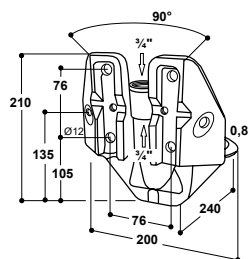

ACCESSOIRES:

- 1 étrier de fixation (réf. 131.0152) pour une installation sur poteaux 1" - 1 1/2"
- Kit de réglage en hauteur Inox sans outils (réf. 101.0433) hauteur de réglage 50 cm par palier de 10 cm

Abreuvoir avec réserve d'apprentissage

Modèle 375 à soupape laiton 3/4"

Réf. 100.3753

Modèle 375 à soupape Inox 3/4"

Réf. 100.3759

- Bol en fonte, entièrement émaillé, facile à nettoyer
- Contrairement aux abreuvoirs classiques à niveau constant, l'eau non stagnante est toujours propre et fraîche
- Soupape tubulaire particulièrement souple même à pression élevée (6 bar)
- La soupape libère l'eau par appui dans n'importe quel sens et en douceur
- Avec un petit creux pour une réserve d'eau derrière la soupape, qui attire le jeune animal pour l'apprendre à boire
- Raccordement femelle 3/4" par le haut et par le bas, pour montage sur un circuit en boucle !
- Réglage du débit d'eau par vis située sur la soupape, pas besoin de démontage
- Sa forme spéciale permet le montage du bol sur poteaux, murs et coins à 90°

ACCESSOIRES:

- 2 étriers de fixation (réf. 131.0169) pour une installation sur poteaux 1 1/2" - 2"
- Kit de réglage en hauteur inox sans outils (réf. 101.0433) hauteur de réglage 50 cm par palier de 10 cm
- Kit de montage sur circuit en boucle 3/4", en Inox (réf. 103.1983), pour réaliser un raccordement facile des abreuvoirs sur un circuit en boucle

réserve d'apprentissage

également à soupape
Inox 3/4"

POUR CIRCUITS EN BOUCLE

103.1983

102.1127

RECOMMANDÉ POUR:

Veaux, ovins, caprins, chiens

Réf.	Désignation	Conditionnement	Prix [€/p] HT
100.3753	Abreuvoir Mod. 375-MS3/4"	1 pièce/carton	66,80 €
100.3759	Abreuvoir Mod. 375-VA3/4"	1 pièce/carton	81,10 €
131.0169	Etrier de fixation M12 1 1/2" - 2", galvanisé	1 pièce/sachet	2,70 €
101.0433	Kit de réglage en hauteur inox sans outils	1 pièce	90,80 €
102.1127	Tuyau de raccordement Inox 3/4", 19 cm, droit, m/m	1 pièce	8,15 €
103.1983	Kit de montage sur circuit en boucle 3/4"	1 pièce/sachet	33,75 €