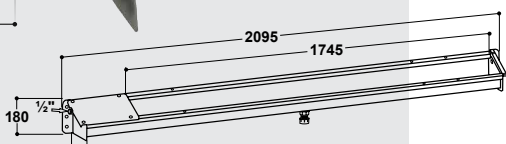

ABREUVOIRS OVINS ET CAPRINS

Abreuvoir OVICUP en INOX pour ovins et caprins

- Abreuvoir **tout Inox** pour fixation au mur
- Prévu pour 50 à 80 ovins / caprins
- Abreuvoir à niveau constant
- Débit d'eau jusqu'à 5 l/min, selon la pression donnée
- Raccordement mâle 1/2" sur le côté à droite ou à gauche
- Avec une grande bonde de vidange
- Dimensions (H x L x P) 15 x 120/210 x 15,5 cm, contenance 7/13 l

ACCESSOIRES:

- **Kit de réglage en hauteur** Inox sans outils (réf. 101.0433, 2x)
- **Résistance avec fixation**, 24 V, 180 W (réf. 131.6057)
- **Kit de montage sur circuit en boucle** 3/4" pour 130.615x (réf. 103.3010)

RECOMMANDÉ POUR:

Ovins, caprins

Réf.	Désignation	Conditionnement	Prix [€/p] HT
130.6153	Abreuvoir OVICUP en Inox 1,2 m, pour ovins et caprins	1 pièce	296,00 €
130.6155	Abreuvoir OVICUP en Inox 2,1 m, pour ovins et caprins	1 pièce	368,00 €
101.0433	Kit de réglage en hauteur inox sans outils, en Inox	1 pièce	90,80 €
131.6057	Résistance avec fixation, 24 V, 180 W, pour 130.615x	1 pièce	77,50 €
103.3010	Kit de montage sur circuit en boucle 3/4" pour 130.615x	1 set/sachet	36,70 €

Abreuvoir en INOX pour ovins et caprins

- Abreuvoir **tout Inox** pour fixation au mur
- Prévu pour 20 (130.6171), 50 (130.6173) ou 80 ovins / caprins (130.6175)
- Abreuvoir à niveau constant, débit d'eau **jusqu'à 40 l/min**, raccordement mâle 3/4" sur le côté à droite
- **Capot d'accès au flotteur relevable sans outils**
- Avec une grande bonde de vidange Ø 60 mm à gauche