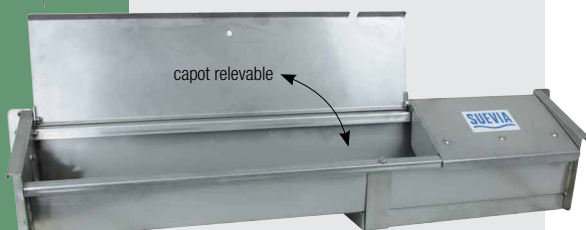

ABREUVOIRS OVINS ET CAPRINS

Abreuvoir OVICUP en INOX pour ovins et caprins

- Abreuvoir **tout Inox** pour fixation au mur
- Prévu pour 50 à 80 ovins / caprins
- Abreuvoir à niveau constant
- Débit d'eau jusqu'à 5 l/min, selon la pression donnée
- Raccordement mâle 1/2" sur le côté à droite ou à gauche
- Avec une grande bonde de vidange
- Dimensions (H x L x P) 15 x 120/210 x 15,5 cm, contenance 7/13 l

RECOMMANDÉ POUR:

Ovins, caprins

Réf.	Désignation	Conditionnement	Prix [€/p] HT
130.6153	Abreuvoir OVICUP en Inox 1,2 m, pour ovins et caprins	1 pièce	296,00 €
130.6155	Abreuvoir OVICUP en Inox 2,1 m, pour ovins et caprins	1 pièce	368,00 €
101.0433	Kit de réglage en hauteur inox sans outils, en Inox	1 pièce	90,80 €
131.6057	Résistance avec fixation, 24 V, 180 W, pour 130.615x	1 pièce	77,50 €
103.3010	Kit de montage sur circuit en boucle 3/4" pour 130.615x	1 set/sachet	36,70 €

Abreuvoir en INOX pour ovins et caprins

- Abreuvoir **tout Inox** pour fixation au mur
- Prévu pour 20 (130.6171), 50 (130.6173) ou 80 ovins / caprins (130.6175)
- Abreuvoir à niveau constant, débit d'eau **jusqu'à 40 l/min**, raccordement mâle 3/4" sur le côté à droite
- **Capot d'accès au flotteur relevable sans outils**
- Avec une grande bonde de vidange Ø 60 mm à gauche