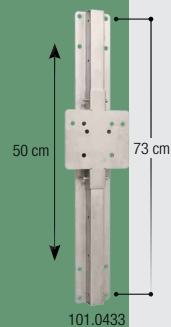

ABREUVOIRS OVINS ET CAPRINS

Abreuvoir OVICUP en INOX pour ovins et caprins

- Abreuvoir **tout Inox** pour fixation au mur
- Prévu pour 50 à 80 ovins / caprins
- Abreuvoir à niveau constant
- Débit d'eau jusqu'à 5 l/min, selon la pression donnée
- Raccordement mâle 1/2" sur le côté à droite ou à gauche
- Avec une grande bonde de vidange
- Dimensions (H x L x P) 15 x 120/210 x 15,5 cm, contenance 7/13 l

ACCESSOIRES:

- **Kit de réglage en hauteur** Inox sans outils (réf. 101.0433, 2x)
- **Résistance avec fixation**, 24 V, 180 W (réf. 131.6057)
- **Kit de montage sur circuit en boucle** 3/4" pour 130.615x (réf. 103.3010)

RECOMMANDÉ POUR:

Ovins, caprins

Réf.	Désignation	Conditionnement	Prix [€/p] HT
130.6153	Abreuvoir OVICUP en Inox 1,2 m, pour ovins et caprins	1 pièce	296,00 €
130.6155	Abreuvoir OVICUP en Inox 2,1 m, pour ovins et caprins	1 pièce	368,00 €
101.0433	Kit de réglage en hauteur inox sans outils, en Inox	1 pièce	90,80 €
131.6057	Résistance avec fixation, 24 V, 180 W, pour 130.615x	1 pièce	77,50 €
103.3010	Kit de montage sur circuit en boucle 3/4" pour 130.615x	1 set/sachet	36,70 €

Abreuvoir en INOX pour ovins et caprins

- Abreuvoir **tout Inox** pour fixation au mur
- Prévu pour 20 (130.6171), 50 (130.6173) ou 80 ovins / caprins (130.6175)
- Abreuvoir à niveau constant, débit d'eau **jusqu'à 40 l/min**, raccordement mâle 3/4" sur le côté à droite
- **Capot d'accès au flotteur relevable sans outils**
- Avec une grande bonde de vidange Ø 60 mm à gauche