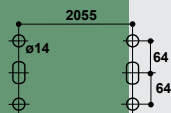

RECOMMANDÉ POUR:

Ovins, caprins