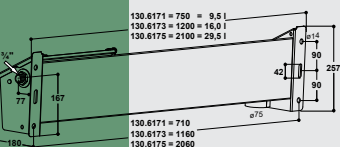

RECOMMANDÉ POUR:

Ovins, caprins