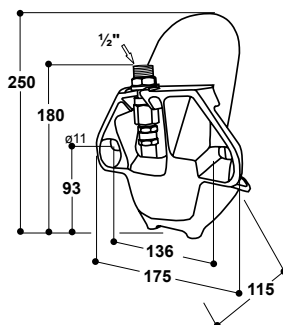

RECOMMANDÉ POUR:

Porcelets

Réf.	Désignation	Conditionnement	Prix [€/p] HT
100.0179	Abrevoir Mod. 170P-VA	2 pièces/carton	27,55 €

Abrevoir Modèle 93

à soupape Inox

Réf. 100.0939

- Pour **porcelets post-sevrage de 7 à 45 kg**
- Bol spacieux en **fonte, entièrement émaillé**
- Soupape latérale à commande légère, libère l'eau en douceur
- La position latérale de la soupape limite le jeu et réduit au minimum de gaspillage d'eau
- **Réglage du débit d'eau par vis située sur la soupape**, pas besoin de démontage
- Forme anti-salissures
- Raccordement mâle 1/2" par le haut

RECOMMANDÉ POUR:

Porcelets post-sevrage

Réf.	Désignation	Conditionnement	Prix [€/p] HT
100.0939	Abrevoir Mod. 93-VA	2 pièces/carton	53,05 €

TUYAUX VOIR p. 116

CONSEILS DU PRO !

La position latérale de la soupape limite le jeu et réduit au minimum de gaspillage d'eau !