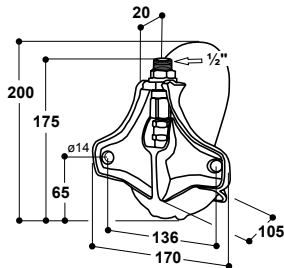

Abrevoir Modèle 170P

à soupape Inox

Réf. 100.0179

- Pour **porcelets jusqu'à 25 kg**
- Cuve en **matière synthétique AQUATHAN** haute résistance
- Soupape à commande légère
- **Réglage du débit d'eau par vis située sur la soupape**, pas besoin de démontage
- Forme anti-salissures
- Raccordement mâle 1/2" par le haut

RECOMMANDÉ POUR:

Porcelets

Réf.	Désignation	Conditionnement	Prix [€/p] HT
100.0179	Abrevoir Mod. 170P-VA	2 pièces/carton	27,55 €

Abrevoir Modèle 93

à soupape Inox

Réf. 100.0939

- Pour **porcelets post-sevrage de 7 à 45 kg**
- Bol spacieux en **fonte, entièrement émaillé**
- Soupape latérale à commande légère, libère l'eau en douceur
- La position latérale de la soupape limite le jeu et réduit au minimum de gaspillage d'eau
- **Réglage du débit d'eau par vis située sur la soupape**, pas besoin de démontage
- Forme anti-salissures
- Raccordement mâle 1/2" par le haut

RECOMMANDÉ POUR:

Porcelets post-sevrage

Réf.	Désignation	Conditionnement	Prix [€/p] HT
100.0939	Abrevoir Mod. 93-VA	2 pièces/carton	53,05 €

TUYAUX VOIR p. 116

CONSEILS DU PRO !

La position latérale de la soupape limite le jeu et réduit au minimum de gaspillage d'eau !