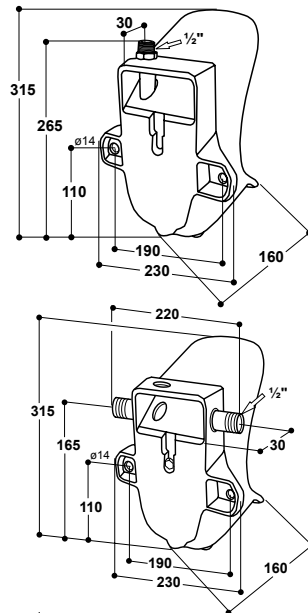

ABREUVOIR POUR PORCS À L'ENGRASSEMENT

CONSEILS DU PRO !

En présence d'eau particulièrement agressive, nous recommandons l'utilisation d'abreuvoirs SUEVIA en fonte émaillée avec robinetterie **Inox**.

Abreuvoir à soupape Inox Modèle 95S Modèle 95U

Réf. 100.1959

Réf. 100.2959

- Pour **porcs à l'engraissement à partir de 20 kg**
- **Bol de grande contenance en fonte, entièrement émaillé**, offrant un maximum de stabilité, **aucune morsure possible**
- Bol profond avec **soupape positionnée latéralement** pour réduire au minimum le gaspillage d'eau
- Forme anti-salissures, adaptée au confort des animaux
- Mod. 95S: **Réglage du débit d'eau par vis située sur la soupape**, pas besoin de démontage. Raccordement mâle 1/2" par le haut
- Mod. 95U: Arrivée d'eau horizontale avec raccordement mâle 1/2" **pour l'installation sur circuit en boucle**. Antigel par raccordement sur un circuit en boucle avec un réchauffeur d'eau SUEVIA (voir p. 28 - 31). Soupape Inox, souple d'utilisation, avec gicleur réglable 3 positions permettant d'obtenir un débit d'eau optimal

Réf. 100.0748

Réf. 100.0747

- Pour **porcs à l'engraissement à partir de 20 kg**
- Tout en **Inox** de première qualité
- Bol conique et profond avec soupape positionnée latéralement pour réduire au minimum le gaspillage d'eau
- **Forme anti-salissures**
- Soupape Inox, souple d'utilisation, avec gicleur réglable 3 positions permettant d'obtenir un débit d'eau optimal
- Mod. 74: Raccordement femelle 1/2" par le haut
- Mod. 74U: Arrivée d'eau horizontale avec raccordement mâle 1/2" **pour l'installation sur circuit en boucle**. Antigel par raccordement sur un circuit en boucle avec un réchauffeur d'eau SUEVIA (voir p. 28 - 31).