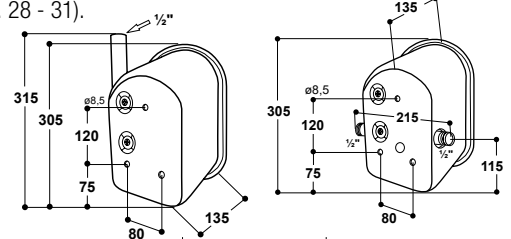

Réf. 100.1959

Réf. 100.2959

- Pour **porcs à l'engraissement à partir de 20 kg**
- **Bol de grande contenance en fonte, entièrement émaillé**, offrant un maximum de stabilité, **aucune morsure possible**
- Bol profond avec **soupape positionnée latéralement** pour réduire au minimum le gaspillage d'eau
- Forme anti-salissures, adaptée au confort des animaux
- Mod. 95S: **Réglage du débit d'eau par vis située sur la soupape**, pas besoin de démontage. Raccordement mâle 1/2" par le haut
- Mod. 95U: Arrivée d'eau horizontale avec raccordement mâle 1/2" **pour l'installation sur circuit en boucle**. Antigel par raccordement sur un circuit en boucle avec un réchauffeur d'eau SUEVIA (voir p. 28 - 31). Soupape Inox, souple d'utilisation, avec gicleur réglable 3 positions permettant d'obtenir un débit d'eau optimal

Réf. 100.0748

Réf. 100.0747

- Pour **porcs à l'engraissement à partir de 20 kg**
- Tout en **Inox** de première qualité
- Bol conique et profond avec soupape positionnée latéralement pour réduire au minimum le gaspillage d'eau
- **Forme anti-salissures**
- Soupape Inox, souple d'utilisation, avec gicleur réglable 3 positions permettant d'obtenir un débit d'eau optimal
- Mod. 74: Raccordement femelle 1/2" par le haut
- Mod. 74U: Arrivée d'eau horizontale avec raccordement mâle 1/2" **pour l'installation sur circuit en boucle**. Antigel par raccordement sur un circuit en boucle avec un réchauffeur d'eau SUEVIA (voir p. 28 - 31).