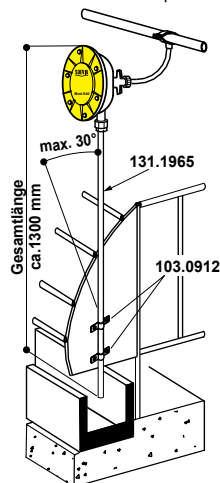

ABREUVOIRS POUR TRUIES AVEC PORCELETS EN MATERNITÉ

Tubavide Modèle 940

Réf. 130.0940

- Remplit automatiquement les auges dès que les animaux boivent, fonctionne d'après le principe du "sous-vide"
- Maintient un niveau d'eau constant dans les auges de 15 m de longueur
- Avec raccordement pour tuyau souple de 13 mm avec coupure d'eau automatique par bille : l'arrivée d'eau est coupée lorsque le raccord quart de tour est déconnecté. La fourniture d'un raccord à bille 1/2" supplémentaire n'est donc pas nécessaire !
- Pression d'utilisation de 0,5 à 5 bar
- Le bloc-membrane est relié au tuyau en Inox rigide à l'aide d'un raccord à serrage, ne nécessitant pas de filetage.
- Tout en **matière synthétique**
- Tuyau en Inox (réf. 131.1965) 1/2", longueur 1,1 m, à commander à part!

ACCESSOIRES:

- Tuyau en Inox, 1/2" (réf. 131.1965), longueur 1,1 m

RECOMMANDÉ POUR:

Porcs

Réf.	Désignation	Conditionnement	Prix [€/p] HT
130.0940	Tubavide Mod. 940	1 pièce/sachet	37,50 €
131.1965	Tuyau en Inox 1/2" 1,1 m, pour tubavide	1 pièce	10,45 €

Bol Modèle 20

pour l'installation du tubavide SUEVIA

Réf. 100.0208

- Bol en fonte, entièrement émaillé
- Pour installer en cage de maternité
- Livré avec une vis de serrage en Inox pour la fixation du tubavide

ACCESSOIRES:

- Tubavide (réf. 130.0940), remplit automatiquement les auges, dès que les animaux en boivent
- Tuyau en Inox, 1/2" (réf. 131.1965), longueur 1,1 m
- 1 étrier de fixation (réf. 131.0169) pour l'installation sur poteaux 1/2" – 2