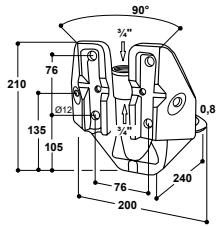

ABREUVOIRS POUR TRUIES AVEC PORCELETS EN MATERNITÉ

Abreuveur chauffant avec réserve d'apprentissage

Modèle 375-H à soupape Inox 3/4"

Réf. 100.3758

- Chauffage intégrée de 24 V, 40 W protégeant le bol contre le gel. La soupape tubulaire est maintenue antigel par le montage sur circuit en boucle et connexion au réchauffeur. L'installation d'un thermostat d'ambiance est recommandée pour enclencher le transformateur. Les câbles doivent être protégés des morsures d'animaux.
- Bol **en fonte, entièrement émaillé**, facile à nettoyer
- Contrairement aux abreuvoirs classiques à niveau constant, **l'eau non stagnante est toujours propre et fraîche**
- Soupape tubulaire particulièrement souple même à pression élevée (6 bar)
- La soupape libère l'eau par appui dans n'importe quel sens et en douceur
- Avec un **petit creux pour une réserve d'eau derrière la soupape**, qui attire le jeune animal pour l'apprendre à boire
- Raccordement femelle 3/4" par le haut et par le bas, **pour montage sur un circuit en boucle** avec un réchauffeur d'eau SUEVIA Modèles 300 à 312 !
- **Réglage du débit d'eau par la vis située sur la soupape**, pas besoin de démontage
- Sa forme spéciale permet le montage du bol sur poteaux, murs et coins à 90°

100.3758

102.0249

ACCESSOIRES:

- **2 étriers de fixation** (réf. 131.0169) pour une installation sur poteaux 1 1/2" – 2"
- **Kit de montage sur circuit en boucle 3/4"**, en Inox (réf. 103.1983), pour réaliser un raccordement facile des abreuvoirs sur un circuit en boucle
- **Support de fixation Mod. 375-H**, en Inox (conseil de fixation: visser l'abreuveur au support avec 4 vis Inox M10x35 ou M12x35. Si vous utilisez des écrous autofreinés (nylstop), prenez des vis plus longues de 5 mm.)

RECOMMANDÉ POUR: Truies avec porcelets en cage de maternité, truies

Réf.	Désignation	Conditionnement	Prix [€/p] HT
100.3758	Abreuveur Mod. 375-H-VA3/4", inox	1 pièce/carton	107,00 €
102.1713	Support de fixation Mod. 375-H	1 pièce	20,85 €
101.0322	Transformateur 230/24 V, 50 W	1 pièce/carton	49,55 €
101.0380	Transformateur 230/24 V, 100 W	1 pièce/carton	62,85 €
101.0390	Transformateur 230/24 V, 200 W	1 pièce/carton	84,95 €
101.0392	Transformateur 230/24 V, 400 W	1 pièce/carton	126,00 €
101.0389	Thermostat d'ambiance	1 pièce/carton	72,95 €
102.0249	Protection Inox de soupape	1 pièce	8,95 €
102.1127	Tuyau de raccordement Inox 3/4", 19 cm, droit, m/m	1 pièce	7,55 €
103.1983	Kit de montage sur circuit en boucle 3/4"	1 pièce/sachet	33,75 €