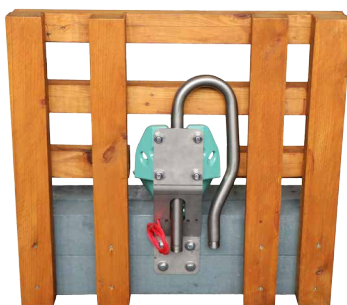

SUEVIA

ABREUVOIRS POUR TRUIES AVEC PORCELETS EN MATERNITÉ

Abreuveur chauffant avec réserve d'apprentissage

Modèle 375-H à soupape Inox 3/4"

Réf. 100.3758

- Chauffage intégrée de 24 V, 40 W protégeant le bol contre le gel. La soupape tubulaire est maintenue antigel par le montage sur circuit en boucle et connexion au réchauffeur. L'installation d'un thermostat d'ambiance est recommandée pour enclencher le transformateur. Les câbles doivent être protégés des morsures d'animaux.
- Bol **en fonte, entièrement émaillé**, facile à nettoyer
- Contrairement aux abreuvoirs classiques à niveau constant, **l'eau non stagnante est toujours propre et fraîche**
- Soupape tubulaire particulièrement souple même à pression élevée (6 bar)
- La soupape libère l'eau par appui dans n'importe quel sens et en douceur
- Avec un **petit creux pour une réserve d'eau derrière la soupape**, qui attire le jeune animal pour l'apprendre à boire
- Raccordement femelle 3/4" par le haut et par le bas, **pour montage sur un circuit en boucle** avec un réchauffeur d'eau SUEVIA Modèles 300 à 312 !
- **Réglage du débit d'eau par la vis située sur la soupape**, pas besoin de démontage
- Sa forme spéciale permet le montage du bol sur poteaux, murs et coins à 90°

100.3758

102.0249

ACCESSOIRES:

- **2 étriers de fixation** (réf. 131.0169) pour une installation sur poteaux 1 1/2" – 2"
- **Kit de montage sur circuit en boucle 3/4"**, en Inox (réf. 103.1983), pour réaliser un raccordement facile des abreuvoirs sur un circuit en boucle
- **Support de fixation Mod. 375-H**, en Inox (conseil de fixation: visser l'abreuveur au support avec 4 vis Inox M10x35 ou M12x35. Si vous utilisez des écrous autofreinés (nylstop), prenez des vis plus longues de 5 mm.)

RECOMMANDÉ POUR: Truies avec porcelets en cage de maternité, truies