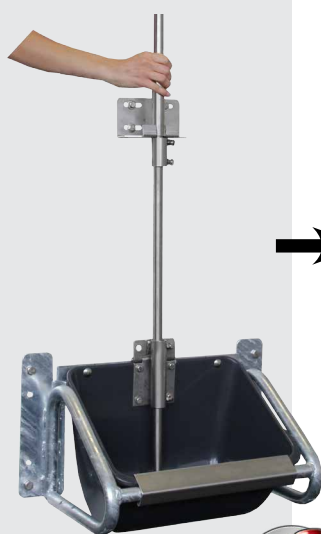

AUGES COLLECTIVES POUR TRUIES

Auge Basculante collective pour truies Modèle 910

Réf. 130.9100

- Auge en **matière plastique haute résistance** avec **rebord anti-morsures Inox**
- L'abreuvoir est protégé des bousculades latérales par une solide armature en acier galvanisé qui se fixe au mur
- Livré de série avec un **tubavide SUEVIA Modèle 940** et tuyau Inox 1/2"
- **Nettoyage rapide et intégral par simple basculement et grâce à l'eau coulant dans le bol**
- Avec raccord pour tuyau souple 13 mm et coupure d'eau automatique intégrée
- Hauteur du niveau d'eau réglable à volonté
- Pression d'utilisation de 0,5 à 5 bar
- Capacité de l'auge env. 14 l

RECOMMANDÉ POUR:

Truies en groupes

Réf.	Désignation	Conditionnement	Prix [€/p] HT
130.9100	Auge basculante collective pour truies Mod. 910, avec tubavide	1 pièce	237,00 €
130.9101	Auge basculante collective pour truies Mod. 910, sans tubavide, avec supports	1 pièce	198,00 €

CONSEILS DU PRO !

Nettoyage rapide et intégral par basculement et grâce à l'eau coulant dans le bol

Les résidus de farine sont éliminés par basculement de l'abreuvoir vers l'avant.