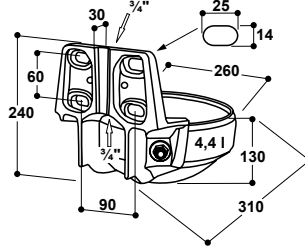

### Abreuvoir Modèle 1200 à soupape laiton 3/4" Modèle 1200 à soupape Inox 3/4"

Réf. 100.1203

Réf. 100.1209

- Cuve spacieuse en Inox, résistante aux chocs
- Soupape tubulaire particulièrement souple en laiton (3/4") ou en Inox (3/4") avec **raccordement femelle par le haut ou par le bas**
- Bord refoulé anti-lapage, évitant les éclaboussures
- Fixation en fonte émaillée
- Soupape tubulaire qui libère l'eau en douceur
- **Grand débit d'eau jusqu'à 20 l/min**

#### ACCESSOIRES:

- **2 étriers de fixation** (réf. 131.0169) pour une installation sur poteaux 1 1/2" – 2"
- **Kit de montage sur circuit en boucle 3/4"**, en Inox (réf. 103.1983), pour réaliser un raccordement **avec arrivée d'eau par le bas**

### Abreuvoir Modèle 1200P à soupape laiton 3/4"

Réf. 100.1213

- Cuve spacieuse en **polyéthylène résistant aux U.V. avec bouchon de vidange en fond de cuve**
- **Rebord anti-lapage**: rebord refoulé vers l'intérieur limite le gaspillage d'eau
- Soupape tubulaire laiton particulièrement souple avec **raccordement femelle par le haut ou par le bas**
- **Grand débit d'eau jusqu'à 20 l/min**