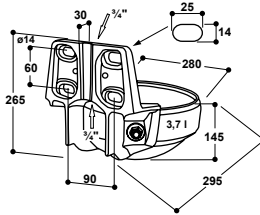

ACCESSOIRES:

- **2 étriers de fixation** (réf. 131.0169) pour une installation sur poteaux 1 1/2" – 2"
- **Kit de montage sur circuit en boucle 3/4"**, en Inox (réf. 103.1983), pour réaliser un raccordement **avec arrivée d'eau par le bas**

avec bouchon de vidange
en fond de cuve !

RECOMMANDÉ POUR:

Bovins, vaches laitières

Réf.	Désignation	Conditionnement	Prix [€/p] HT
100.1213	Abreuvoir Mod. 1200P-MS3/4"	1 pièce/carton	77,35 €
131.0169	Etrier de fixation M12 1 1/2" – 2", galvanisé	1 pièce/sachet	2,70 €
102.1127	Tuyau de raccordement Inox 3/4", 19 cm, droit, m/m	1 pièce	7,55 €
103.1983	Kit de montage sur circuit en boucle 3/4"	1 pièce/sachet	33,75 €