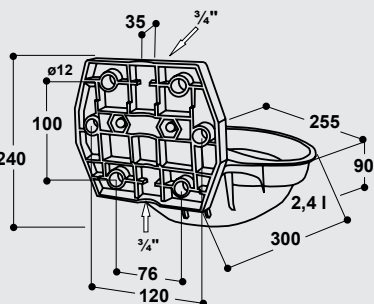

ABREUVOIRS CHAUFFANTS ET ANTIGELS POUR VEAUX ET CHEVAUX

ANTIGEL JUSQU'À -20°C

Exemple d'installation

Suivez svp les instructions de montage!

Abreuvoir antigel Modèle 12P-HK à soupape laiton 3/4"

Réf. 100.0124

- La protection antigel du bol, de la soupape tubulaire ainsi que de l'arrivée d'eau se fait par un **câble chauffant de 24 V, 30 W** qui est fourni. Le câble chauffant est logé dans un carter spécial en caoutchouc prévu à cet effet qui est fixé en dessous du bol. Afin d'assurer une diffusion régulière de chaleur, une fine plaque d'aluminium est collée sur le dessous du bol.
- La protection antigel de la soupape est assurée par le triple enroulement du câble chauffant
- Le restant du câble chauffant (d'une longueur approximative de 2 m) sert à protéger le tuyau d'arrivée d'eau
- **Antigel jusqu'à -20°C.** L'eau restant dans le bol est hors gel!
- L'alimentation électrique nécessite un transformateur SUEVIA de 230/24 V (disponible de 50 W à 400 W)
- Cuve en matière synthétique **AQUATHAN haute résistance**
- Très élastique, cette cuve résiste aux coups
- **Aucun angle vif**, aucun risque de blessure
- Soupape tubulaire laiton 3/4" particulièrement souple
- Raccordement par le haut ou par le bas 3/4"
- **Débit d'eau réglable par vis de réglage extérieure**
- Soupape tubulaire qui libère l'eau en douceur

Vue de l'intérieur du carter en caoutchouc

Vue de dessous

101.0444 compteur d'eau

affichage tournant