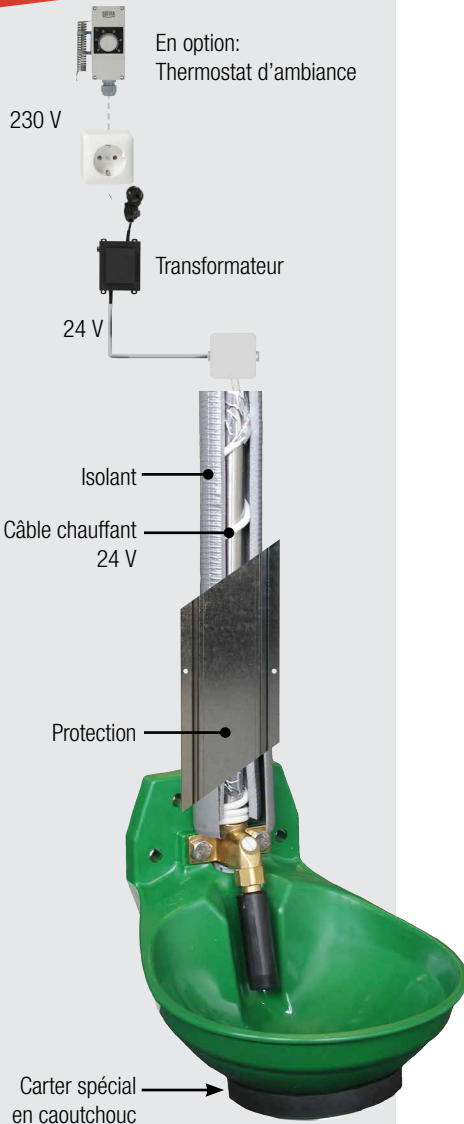

ABREUVOIRS CHAUFFANTS ET ANTIGELS POUR VEAUX ET CHEVAUX

ANTIGEL JUSQU'À -20°C

Exemple d'installation

Suivez svp les instructions de montage!

Abreuvoir antigel Modèle 12P-HK à soupape laiton 3/4"

Réf. 100.0124

- La protection antigel du bol, de la soupape tubulaire ainsi que de l'arrivée d'eau se fait par un **câble chauffant de 24 V, 30 W** qui est fourni. Le câble chauffant est logé dans un carter spécial en caoutchouc prévu à cet effet qui est fixé en dessous du bol. Afin d'assurer une diffusion régulière de chaleur, une fine plaque d'aluminium est collée sur le dessous du bol.
- La protection antigel de la soupape est assurée par le triple enroulement du câble chauffant
- Le restant du câble chauffant (d'une longueur approximative de 2 m) sert à protéger le tuyau d'arrivée d'eau
- **Antigel jusqu'à -20°C.** L'eau restant dans le bol est hors gel!
- L'alimentation électrique nécessite un transformateur SUEVIA de 230/24 V (disponible de 50 W à 400 W)
- Cuve en matière synthétique **AQUATHAN haute résistance**
- Très élastique, cette cuve résiste aux coups
- **Aucun angle vif**, aucun risque de blessure
- Soupape tubulaire laiton 3/4" particulièrement souple
- Raccordement par le haut ou par le bas 3/4"
- **Débit d'eau réglable par vis de réglage extérieure**
- Soupape tubulaire qui libère l'eau en douceur