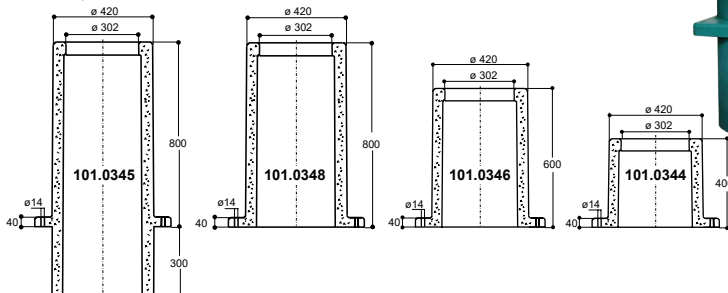

### Buses Isolantes

- Pour montage des abreuvoirs Modèles 41A et 43A
- Buses Isolantes en Polyéthylène Haute Densité, avec double paroi isolée
- Hauteur 400 mm (réf. 101.0344) pour petits animaux: moutons, chèvres, porcs
- Hauteur 600 mm (réf. 101.0346) pour veaux, bovins
- Hauteur 800 mm (réf. 101.0348) pour bovins, vaches, chevaux
- Hauteur 1100 mm (800 mm + 300 mm à sceller) (réf. 101.0345) pour bovins, vaches, chevaux