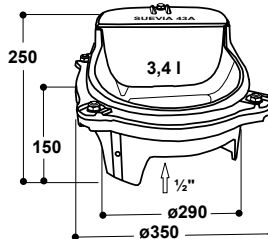

ABREUVOIRS CHAUFFANTS ET ANTIGELS / RÉCHAUFFEURS

Abreuvoir chauffant à niveau constant

Modèle 43A (avec résistance 80 W)

Réf. 100.0043

NOUVEAU! Modèle 43A-SIBIRIA (avec résistance 180 W)

Réf. 100.1044

- Bol en **fonte, émaillé blanc à l'intérieur**
- Abreuvoir chauffant à niveau constant, réglage simple du niveau d'eau
- **Antigel jusqu'à -20°C**
- Un abreuvoir pour 15 à 20 animaux
- La pression de l'eau ne doit pas dépasser 5 bar
- Débit d'eau jusqu'à 5 l/min, selon la pression donnée
- Spécialement adapté pour les animaux à museau sensible: veaux, chevaux, ovins, caprins, cervidés et d'autres petits animaux !
- Selon la version, une résistance de 80 ou de 180 W est intégrée
- **Protection antigel élevée jusqu'à -30°C avec une résistance 180 W** (100.1044, avec thermostat pour protection contre la surchauffe). Pour maintenir antigel l'arrivée d'eau à l'abreuvoir, il est recommandé d'installer un **câble chauffant** (2 m ou 3 m, voir p. 27).

NOUVEAU!

ACCESSOIRES:

- **Rebord anti-lapage** en fonte epoxy (réf. 101.1068)
- L'alimentation électrique se fait par un **transformateur** 230/24 V (disponible de 50 W à 400 W, voir p. 26)
- **Un thermostat d'ambiance** (réf. 101.0389), peut être fourni en option pour la mise en route et arrêt automatique des transformateurs (voir p. 26).
- Conçu pour être monté sur **Buses Isolantes SUEVIA** ou sur des buses en béton de 30 cm de diamètre intérieur.

RECOMMANDÉ POUR: Bovins (avec antitétEUR), taureaux (avec anneau nasal), veaux, chevaux, ovins, caprins, chiens, cervidés, porcs