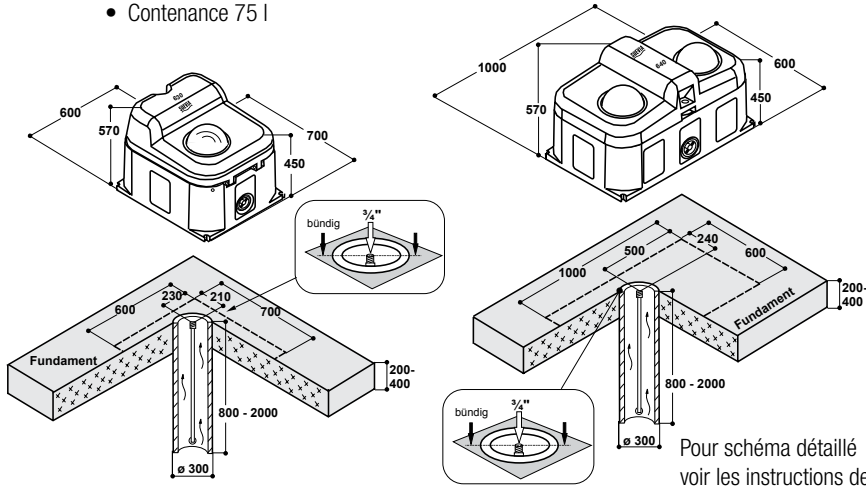

### Modèle 630 un poste d'abreuvement

Réf. 130.0630

- Suffisant pour l'abreuvement d'environ **20 grandes bêtes**
- Par période de gel, il est conseillé un minimum de 10 animaux par abreuvoir
- Livré de série avec un flexible Inox et un joint d'isolation au sol
- Contenance 40 l

### Modèle 640 deux postes d'abreuvement

Réf. 130.0640

- Suffisant pour l'abreuvement d'environ **40 grandes bêtes**
- Par période de gel, il est conseillé un minimum de 20 animaux par abreuvoir
- Livré de série avec un flexible Inox et un joint d'isolation au sol
- Contenance 75 l