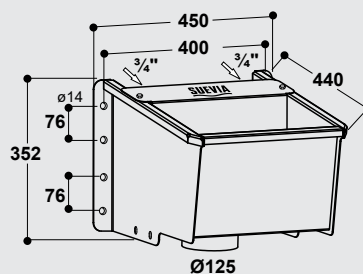

ABREUVOIRS POUR STABULATIONS LIBRES

Abreuvoir COMPACT-AUGE en Inox, 45 cm

Réf. 130.6137

- Abreuvoir compact fixation murale, pour 15 à 20 animaux, **circuit en boucle intégrée** (non assemblé)
- **En acier inoxydable**
- Abreuvement rapide et suffisant grâce à un apport d'eau important jusqu'à **30 l/min**
- **pression d'eau: maximum 4 bar**
- Raccordement 2x 3/4" femelle
- Avec une grande bonde pour un vidage rapide 100 mm
- Contenance 20 litres

ACCESSOIRES:

- **131.1341 Plaque de fixation** sur poteaux Ø 102 mm, avec visserie
- **131.1342 Plaque de fixation** sur poteaux Ø 140 mm, avec visserie
- **131.1343 Plaque support pour poteaux IPN (ou poteaux de charpente)**, avec visserie

Réf.	Désignation	Conditionnement	Prix [€/p] HT
130.6137	Abreuvoir COMPACT-AUGE en Inox 45 cm	1 pièce	431,00 €
NOUVEAU! 131.1341	Plaque de fixation sur poteaux Ø 102 mm, avec visserie	1 pièce	68,75 €
NOUVEAU! 131.1342	Plaque de fixation sur poteaux Ø 140 mm, avec visserie	1 pièce	68,70 €
NOUVEAU! 131.1343	Plaque support pour poteaux IPN (ou poteaux de charpente), avec visserie	1 pièce	68,75 €

NOUVEAU!

**FLEXIBLES
VOIR p. 75**