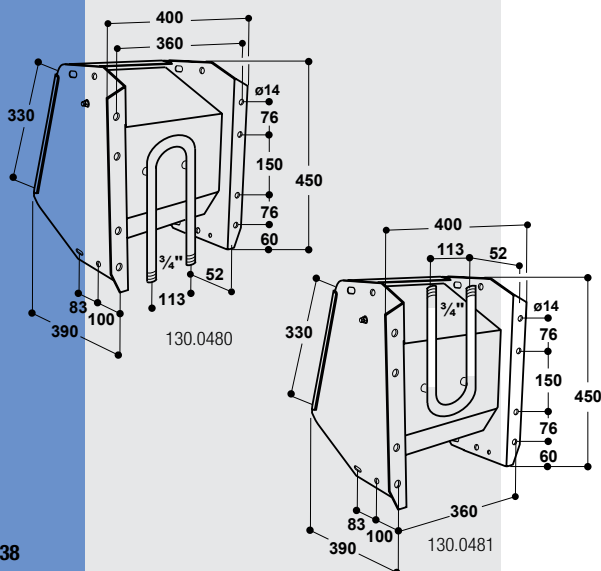

ABREUVOIRS POUR STABULATIONS LIBRES

130.0480

130.0481

131.0528

Abreuvoir à palette Modèle 480

- **Abreuvoir à palette avec une palette large relevable sans outils et un circuit en boucle ¾" intégré**
- Un poste d'abreuvement **pour 15 à 20 animaux**
- **Montage sur circuit en boucle:** 2 x raccordement mâle ¾" (Réf. 130.0480 = par le bas, Réf 130.0481 = par le haut). Les soupapes sont ainsi protégées du gel.
- Peut être équipé **d'une résistance 24 V, 80 W** (réf. 131.0528)
- Idéal pour toutes les stabulations libres, **très faible encombrement** – autonettoyant!
- **Tout Inox**
- Abreuvement rapide et suffisant des animaux grâce à deux soupapes apportant un débit d'eau de près de **30 l/min**
- Les soupapes à impulsion courte s'actionnent à l'aide d'une très large palette
- **Toujours de l'eau fraîche et propre pour les animaux** – après utilisation, la cuve ne retient que très peu d'eau. Les résidus de fourrage sont automatiquement mélangés à l'eau et réingurgités par l'animal grâce à la forme spéciale du bol : action autonettoyante.
- Pour le nettoyage, **le capot de la soupape peut être ouvert sans outils**
- Abreuvoir entièrement fermé sur le haut pour éviter les salissures
- Fixation possible sur un mur ou un poteau

ACCESSOIRES:

- **Résistance 24 V, 80 W** (réf. 131.0528)
- **Protection** pour Mod. 480, 500, 600 (réf. 131.1391), galvanisée
- **Fixation murale 90°**, galvanisée (réf. 131.1050), pour Mod. 480 500, 600
- **Protection galvanisée** (réf. 131.1394) pour Mod. 480, 500, 600 (monté avec fixation murale 90°)