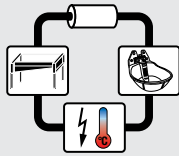

ABREUVOIRS POUR STABULATIONS LIBRES

130.0480

130.0481

131.0528

Abreuvoir à palette Modèle 480

- **Abreuvoir à palette avec une palette large relevable sans outils et un circuit en boucle ¾" intégré**
- Un poste d'abreuvement **pour 15 à 20 animaux**
- **Montage sur circuit en boucle:** 2 x raccordement mâle ¾" (Réf. 130.0480 = par le bas, Réf 130.0481 = par le haut). Les soupapes sont ainsi protégées du gel.
- Peut être équipé **d'une résistance 24 V, 80 W** (réf. 131.0528)
- Idéal pour toutes les stabulations libres, **très faible encombrement** – autonettoyant!
- **Tout Inox**
- Abreuvement rapide et suffisant des animaux grâce à deux soupapes apportant un débit d'eau de près de **30 l/min**
- Les soupapes à impulsion courte s'actionnent à l'aide d'une très large palette
- **Toujours de l'eau fraîche et propre pour les animaux** – après utilisation, la cuve ne retient que très peu d'eau. Les résidus de fourrage sont automatiquement mélangés à l'eau et réingurgités par l'animal grâce à la forme spéciale du bol : action autonettoyante.
- Pour le nettoyage, **le capot de la soupape peut être ouvert sans outils**
- Abreuvoir entièrement fermé sur le haut pour éviter les salissures
- Fixation possible sur un mur ou un poteau

ACCESSOIRES:

- **Résistance 24 V, 80 W** (réf. 131.0528)
- **Protection** pour Mod. 480, 500, 600 (réf. 131.1391), galvanisée
- **Fixation murale 90°**, galvanisée (réf. 131.1050), pour Mod. 480 500, 600
- **Protection galvanisée** (réf. 131.1394) pour Mod. 480, 500, 600 (monté avec fixation murale 90°)