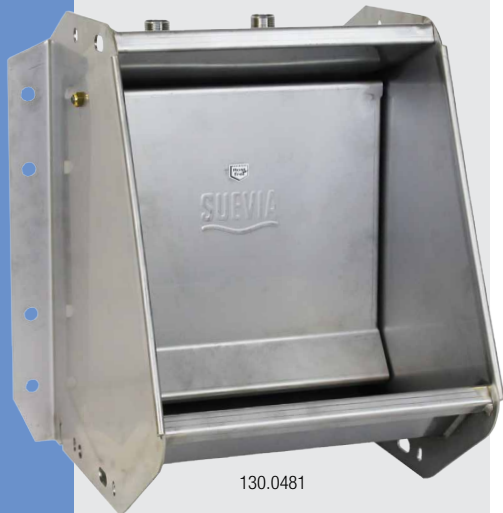

ABREUVOIRS POUR STABULATIONS LIBRES

130.0480

130.0481

131.0528

Abreuvoir à palette Modèle 480

- **Abreuvoir à palette avec une palette large relevable sans outils et un circuit en boucle ¾" intégré**
- Un poste d'abreuvement **pour 15 à 20 animaux**
- **Montage sur circuit en boucle:** 2 x raccordement mâle ¾" (Réf. 130.0480 = par le bas, Réf 130.0481 = par le haut). Les soupapes sont ainsi protégées du gel.
- Peut être équipé **d'une résistance 24 V, 80 W** (réf. 131.0528)
- Idéal pour toutes les stabulations libres, **très faible encombrement** – autonettoyant!
- **Tout Inox**
- Abreuvement rapide et suffisant des animaux grâce à deux soupapes apportant un débit d'eau de près de **30 l/min**
- Les soupapes à impulsion courte s'actionnent à l'aide d'une très large palette
- **Toujours de l'eau fraîche et propre pour les animaux** – après utilisation, la cuve ne retient que très peu d'eau. Les résidus de fourrage sont automatiquement mélangés à l'eau et réingurgités par l'animal grâce à la forme spéciale du bol : action autonettoyante.
- Pour le nettoyage, **le capot de la soupape peut être ouvert sans outils**
- Abreuvoir entièrement fermé sur le haut pour éviter les salissures
- Fixation possible sur un mur ou un poteau

ACCESSOIRES:

- **Résistance 24 V, 80 W** (réf. 131.0528)
- **Protection** pour Mod. 480, 500, 600 (réf. 131.1391), galvanisée
- **Fixation murale 90°**, galvanisée (réf. 131.1050), pour Mod. 480 500, 600
- **Protection galvanisée** (réf. 131.1394) pour Mod. 480, 500, 600 (monté avec fixation murale 90°)