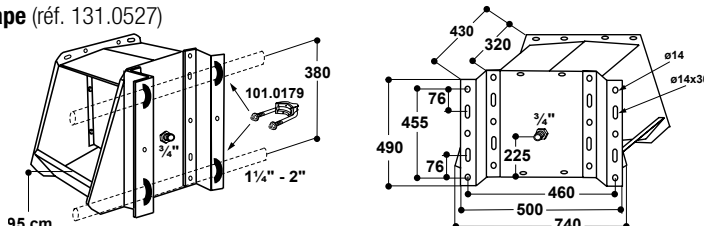

RECOMMANDÉ POUR:

Vaches laitières, bovins

Abreuvoir à palette

Modèle 500

Réf. 130.0500

- Un poste d'abreuvement **pour 15 à 20 animaux**
- Raccordement mâle $\frac{3}{4}$ " sur le côté **à droite ou à gauche**, par inversion du flotteur
- Peut être équipé **d'une résistance** (réf. 131.0523) et **d'une manchette chauffante pour la soupape** (réf. 131.0527)

Abreuvoir à palette

Modèle 520

Réf. 130.0520

- Deux postes d'abreuvement situées vis-à-vis **pour 30 à 40 animaux**
- Evite les bousculades devant les points d'eau, et **favorise une bonne buvée à deux animaux simultanément mais quand même chacun de son poste**
- Avec support pour fixation latérale contre un mur
- Raccordement mâle $\frac{3}{4}$ " de côté
- Peut être équipé **d'une ou deux résistances** (réf. 131.0524)
- Pour une meilleure protection contre le gel **d'une manchette chauffante pour la soupape** (réf. 131.0527)