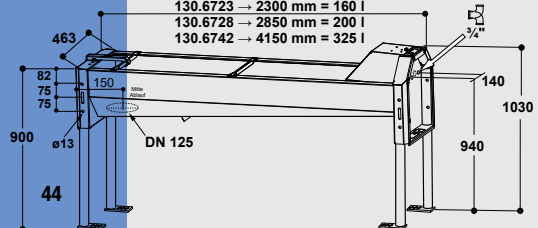

ABREUVOIRS POUR STABULATIONS LIBRES

NOUVEAU!

Rebord refoulé vers l'intérieur, angles arrondis

vue avec pieds:
pour fixation au sol

NOUVEAU!

Plaque support DE LUXE:
pour ouvrir et fermer le bouchon de vidage facilement,
sans mettre les mains dans l'eau

Avec un flotteur supplémentaire
131.0738

Capot de protection
131.6090

Tuyau
d'évacuation
DN 125
(à prévoir sur
place):
pas de sol
verglissé
en hiver

130.6714 → 1400 mm = 100 l
130.6719 → 1900 mm = 130 l
130.6723 → 2300 mm = 160 l
130.6728 → 2850 mm = 200 l
130.6742 → 4150 mm = 325 l

Brev

SUEVIA Abreuvoir Vidage Express

de longueurs de 1,4 m à 2,85 m (4,2 m voir p. 47)

- Cuve conique et inclinée en acier inoxydable pour fixation au mur
- Rebord refoulé anti-lapage. Peu de perte d'eau, pas d'éclaboussures !
- Capot d'accès au flotteur relevable sans outils
- Equipé d'un flotteur **MASTERFLOW** assurant un débit d'eau jusqu'à 40 l/min, raccordement mâle 3/4", en façade, coude Inox 3/4" femelle fournie
- **NOUVEAU!** Plaque support **DE LUXE** fournie avec, pour ouvrir et fermer le bouchon de vidage facilement, sans mettre les mains dans l'eau
- **Grande bonde de vidange** pour un nettoyage rapide et complet, avec support pour installation d'un tuyau d'évacuation DN 125 (tuyau non fourni, à prévoir sur place)
- Trop plein sur le bouchon de vidange. Permet l'écoulement de l'eau quand l'abreuvoir est équipé d'un kit flotteur antigel sans électricité