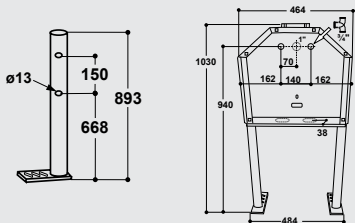

ABREUVOIRS POUR STABULATIONS LIBRES

NOUVEAU!

Rebord refoulé vers l'intérieur, angles arrondis

vue avec pieds:
pour fixation au sol

NOUVEAU!

Plaque support DE LUXE:
pour ouvrir et fermer le bouchon de vidage facilement,
sans mettre les mains dans l'eau

Avec un flotteur supplémentaire
131.0738

Capot de protection
131.6090

Tuyau
d'évacuation
DN 125
(à prévoir sur
place):
pas de sol
verglissé
en hiver

130.6714 → 1400 mm = 100 l
130.6719 → 1900 mm = 130 l
130.6723 → 2300 mm = 160 l
130.6728 → 2850 mm = 200 l
130.6742 → 4150 mm = 325 l