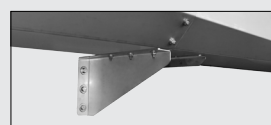

130.6742

SUEVIA Abrevoir Vidage Express 4,2 m Réf. 130.6742 pour fixation au mur

- Abrevoir **Vidage Express très grand volume, longueur 4,2 m**
- L'abrevoir est adapté pour les grandes exploitations, offrant 3,7 m de surface d'eau disponible pour l'abreuvement de 37 à 46 vaches laitières (de 8 à 10 cm de longueur pour une vache)
- Prévu uniquement pour une fixation murale et non au sol. Par exemple sur une paroi en béton située entre logettes.
- Pour faciliter son transport, cet abrevoir est conçu en deux parties. Ces deux parties se jumellent au milieu et sont à étanchéifier avec du silicone et sceller avec les vis Inox (vis livrées de série avec)
- **Cuve conique et inclinée en acier inoxydable pour fixation au mur**, fixation murale renforcée avec une console centrale en Inox soutenant le milieu de l'abrevoir.
- Rebord refoulé anti-lapage. Peu de perte d'eau, pas d'éclaboussures !
- **Coins arrondis** pour éviter toutes blessures.
- **Capot d'accès au flotteur relevable sans outils**
- Equipé d'un flotteur **MASTERFLOW** assurant un débit d'eau jusqu'à 40 l/min, raccordement mâle 3/4", en façade, coude Inox 3/4" femelle fournie
- **Plaque support DE LUXE** fournie avec, pour ouvrir et fermer le bouchon de vidage facilement, **sans mettre les mains dans l'eau**
- **Grande bonde de vidange** pour un nettoyage rapide et complet, avec support pour installation d'un tuyau d'évacuation DN 125 (tuyau non fourni, à prévoir sur place)
- Trop plein sur le bouchon de vidange. Permet l'écoulement de l'eau quand l'abrevoir est équipé d'un kit flotteur antigel sans électricité.

Vue de la console centrale au milieu

ACCESSOIRES:

- Possibilité d'installer un flotteur supplémentaire **MAXIFLOW** (réf. 131.0700) ou d'un flotteur **basse-pression** (réf. 131.0738), par ex. récupération de l'eau tempérée d'un pré-refroidisseur de lait (n'est pas possible avec tuyau de passage!)
- **Accessoires pour la mise hors gel** sont listés ci-dessous.