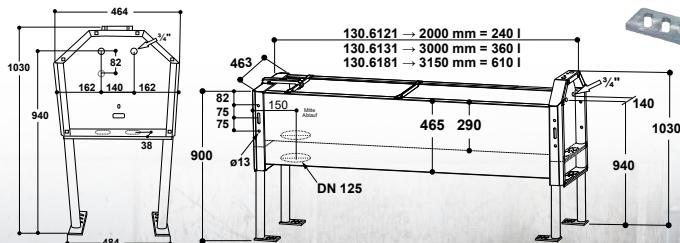

**240 – 610 LITRES
DE STOCKAGE**

NOUVEAU!

Bord refoulé vers l'intérieur et angles arrondis!

NOUVEAU!

Plaque support DE LUXE: pour ouvrir et fermer le bouchon de vidage facilement, sans mettre les mains dans l'eau

Capot de protection Inox
131.6090
(pour 130.6121 et
130.6131),
131.6091
(pour 130.6181)