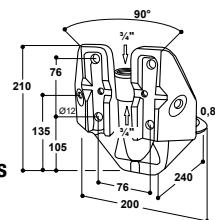

ACCESSOIRES:

- **1 étrier de fixation** (réf. 131.0152) pour une installation sur poteaux 1" – 1 1/2"
- **Kit de réglage en hauteur inox sans outils** (réf. 101.0433) hauteur de réglage 50 cm par palier de 10 cm

Abreuvoir avec réserve d'apprentissage

Modèle 375 à soupape laiton 3/4"

Réf. 100.3753

Modèle 375 à soupape inox 3/4"

Réf. 100.3759

- Bol **en fonte, entièrement émaillé**, facile à nettoyer
- Contrairement aux abreuvoirs classiques à niveau constant, **l'eau non stagnante est toujours propre et fraîche**
- Soupape tubulaire particulièrement souple même à pression élevée (6 bar)
- La soupape libère l'eau par appui dans n'importe quel sens et en douceur
- Avec un **petit creux pour une réserve d'eau derrière la soupape**, qui attire le jeune animal pour l'apprendre à boire
- Raccordement femelle 3/4" par le haut et par le bas, **pour montage sur un circuit en boucle** avec un réchauffeur d'eau SUEVIA Modèles 300 à 312 !
- **Réglage du débit d'eau par vis située sur la soupape**, pas besoin de démontage
- Sa forme spéciale permet le montage du bol sur poteaux, murs et coins à 90°

ACCESSOIRES:

- **2 étriers de fixation** (réf. 131.0169) pour une installation sur poteaux 1 1/2" – 2"
- **Kit de réglage en hauteur inox sans outils** (réf. 101.0433) hauteur de réglage 50 cm par palier de 10 cm
- **Kit de montage sur circuit en boucle 3/4"**, en Inox (réf. 103.1983), pour réaliser un raccordement facile des abreuvoirs sur un circuit en boucle