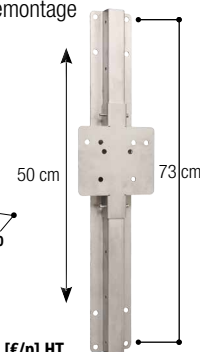

POUR CIRCUITS EN BOUCLE

également à soupape
Inox 3/4"

131.0169

131.0169

103.1983

102.1127

6

Abreuvoir avec réserve d'apprentissage

Modèle 370 à soupape laiton 1/2"

Réf. 100.0370

Modèle 370 à soupape inox 1/2"

Réf. 100.0379

- Bol **en fonte, entièrement émaillé**, facile à nettoyer
- Contrairement aux abreuvoirs classiques à niveau constant, **l'eau non stagnante, est toujours propre et fraîche**
- Soupape tubulaire particulièrement souple même à pression élevée (6 bar)
- La soupape libère l'eau par appui dans n'importe quel sens et en douceur
- Avec un **petit creux pour une réserve d'eau derrière la soupape**, qui attire le jeune animal à boire
- Raccordement 1/2" mâle par le haut
- **Réglage du débit d'eau par vis située sur la soupape**, pas besoin de démontage
- Sa forme spéciale de faible encombrement permet le montage du bol sur poteaux, murs et coins à 90°

ACCESSOIRES:

- **1 étrier de fixation** (réf. 131.0152) pour une installation sur poteaux 1" – 1 1/2"
- **Kit de réglage en hauteur inox sans outils** (réf. 101.0433) hauteur de réglage 50 cm par palier de 10 cm

Abreuvoir avec réserve d'apprentissage

Modèle 375 à soupape laiton 3/4"

Réf. 100.3753

Modèle 375 à soupape inox 3/4"

Réf. 100.3759

- Bol **en fonte, entièrement émaillé**, facile à nettoyer
- Contrairement aux abreuvoirs classiques à niveau constant, **l'eau non stagnante est toujours propre et fraîche**
- Soupape tubulaire particulièrement souple même à pression élevée (6 bar)
- La soupape libère l'eau par appui dans n'importe quel sens et en douceur
- Avec un **petit creux pour une réserve d'eau derrière la soupape**, qui attire le jeune animal pour l'apprendre à boire
- Raccordement femelle 3/4" par le haut et par le bas, **pour montage sur un circuit en boucle** avec un réchauffeur d'eau SUEVIA Modèles 300 à 312 !
- **Réglage du débit d'eau par vis située sur la soupape**, pas besoin de démontage
- Sa forme spéciale permet le montage du bol sur poteaux, murs et coins à 90°