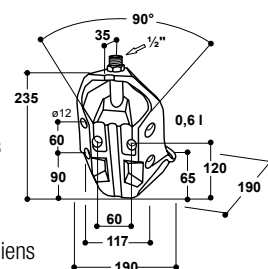

POUR CIRCUITS EN BOUCLE

également à soupape
Inox 3/4"

131.0169

131.0169

103.1983

102.1127

6

Abreuvoir avec réserve d'apprentissage

Modèle 370 à soupape laiton 1/2"

Réf. 100.0370

Modèle 370 à soupape inox 1/2"

Réf. 100.0379

- Bol **en fonte, entièrement émaillé**, facile à nettoyer
- Contrairement aux abreuvoirs classiques à niveau constant, **l'eau non stagnante, est toujours propre et fraîche**
- Soupape tubulaire particulièrement souple même à pression élevée (6 bar)
- La soupape libère l'eau par appui dans n'importe quel sens et en douceur
- Avec un **petit creux pour une réserve d'eau derrière la soupape**, qui attire le jeune animal à boire
- Raccordement 1/2" mâle par le haut
- **Réglage du débit d'eau par vis située sur la soupape**, pas besoin de démontage
- Sa forme spéciale de faible encombrement permet le montage du bol sur poteaux, murs et coins à 90°

ACCESSOIRES:

- **1 étrier de fixation** (réf. 131.0152) pour une installation sur poteaux 1" – 1 1/2"
- **Kit de réglage en hauteur inox sans outils** (réf. 101.0433) hauteur de réglage 50 cm par palier de 10 cm