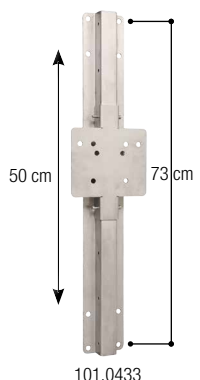

ACCESSOIRES:

- **1 étrier de fixation** (réf. 131.0152) pour une installation sur poteaux 1" – 1 1/2"
- **Kit de réglage en hauteur inox sans outils** (réf. 101.0433) hauteur de réglage 50 cm par palier de 10 cm

Abreuvoir avec réserve d'apprentissage

Modèle 375 à soupape laiton 3/4"

Réf. 100.3753

Modèle 375 à soupape inox 3/4"

Réf. 100.3759

- Bol **en fonte, entièrement émaillé**, facile à nettoyer
- Contrairement aux abreuvoirs classiques à niveau constant, **l'eau non stagnante est toujours propre et fraîche**
- Soupape tubulaire particulièrement souple même à pression élevée (6 bar)
- La soupape libère l'eau par appui dans n'importe quel sens et en douceur
- Avec un **petit creux pour une réserve d'eau derrière la soupape**, qui attire le jeune animal pour l'apprendre à boire
- Raccordement femelle 3/4" par le haut et par le bas, **pour montage sur un circuit en boucle** avec un réchauffeur d'eau SUEVIA Modèles 300 à 312 !
- **Réglage du débit d'eau par vis située sur la soupape**, pas besoin de démontage
- Sa forme spéciale permet le montage du bol sur poteaux, murs et coins à 90°

ACCESSOIRES:

- **2 étriers de fixation** (réf. 131.0169) pour une installation sur poteaux 1 1/2" – 2"
- **Kit de réglage en hauteur inox sans outils** (réf. 101.0433) hauteur de réglage 50 cm par palier de 10 cm
- **Kit de montage sur circuit en boucle 3/4"**, en Inox (réf. 103.1983), pour réaliser un raccordement facile des abreuvoirs sur un circuit en boucle