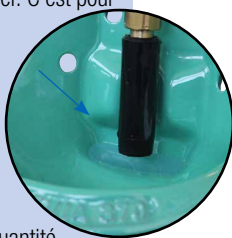

ABREUVOIRS VEAUX

également à soupape
Inox 1/2"

131.0152

UN CHOIX JUDICIEUX !

Abreuvoirs avec réserve d'apprentissage pour veaux, ovins, caprins et chiens

Pour une croissance saine de vos jeunes animaux il est indispensable qu'ils apprennent vite à s'abreuver. C'est pour cela que les modèles 370 et 375 avec réserve d'apprentissage furent élaborés. Les jeunes animaux qui n'ont pas encore l'habitude de s'abreuver automatiquement, lapent d'abord le reste d'eau se trouvant dans le bol puis l'eau se trouvant dans la réserve d'apprentissage. Par ces faits, ils ne peuvent s'empêcher de toucher la soupape tubulaire et apprennent l'utilisation d'un abreuvoir. L'abreuvement en quantité suffisante est ainsi garanti.

POUR CIRCUITS EN BOUCLE

également à soupape
Inox 3/4"

131.0169

131.0169

103.1983

102.1127

6

Abreuvoir avec réserve d'apprentissage

Modèle 370 à soupape laiton 1/2"

Réf. 100.0370

Modèle 370 à soupape inox 1/2"

Réf. 100.0379

- Bol **en fonte, entièrement émaillé**, facile à nettoyer
- Contrairement aux abreuvoirs classiques à niveau constant, **l'eau non stagnante, est toujours propre et fraîche**
- Soupape tubulaire particulièrement souple même à pression élevée (6 bar)
- La soupape libère l'eau par appui dans n'importe quel sens et en douceur
- Avec un **petit creux pour une réserve d'eau derrière la soupape**, qui attire le jeune animal à boire
- Raccordement 1/2" mâle par le haut
- **Réglage du débit d'eau par vis située sur la soupape**, pas besoin de démontage
- Sa forme spéciale de faible encombrement permet le montage du bol sur poteaux, murs et coins à 90°