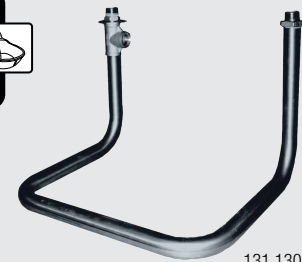

Bac monoplace pour stabulations libres et pâture

Modèle WT30

Réf. 160.0030

Modèle WT30-N (basse pression, max. 1 bar)

Réf. 160.0031

- Abreuvoir à niveau constant en **polyéthylène résistant aux U.V.** pour fixation au mur, contenance 30 l
- Equipé d'un **flotteur haut débit MAXIFLOW** assurant débit d'eau jusqu'à 40 l/min
- Raccordement femelle 3/4", sur le côté à droite. Raccordement à gauche possible, par perçage obligatoire.
- Capot d'accès aisé au flotteur
- Grande bonde de vidange pour un nettoyage rapide
- **Peut être livré avec un flotteur basse-pression : pression maxi 1 bar** (réf. 160.0031)

Mise hors gel par raccordement à un circuit en boucle: Par le moyen d'un **tuyau de passage 3/4" en Inox** (Réf. 131.1302), il est facilement possible d'intégrer cet abreuvoir sur un circuit en boucle avec un réchauffeur d'eau SUEVIA (voir p. 28 – 31).

ACCESSOIRES:

- **Protection** (réf. 131.1301), galvanisée
- **Tuyau de passage 3/4" Inox** pour WT30 (réf. 131.1302)

RECOMMANDÉ POUR:

Bovins, vaches, veaux, chevaux, ovins, caprins

Bonde de vidange pour le nettoyage rapide

131.1301

131.1302

Bac pour stabulations libres et pâture

Modèle WT80

Réf. 160.0102

Modèle WT80-N (basse pression, max. 1 bar)

Réf. 160.0106

- Abreuvoir à niveau constant en **polyéthylène résistant aux U.V.** avec deux postes d'abreuvement, contenance 80 l
- 4 points d'ancrage sur les côtés pour fixation au sol
- Avec un **flotteur haut débit**, raccordement femelle 1/2" à l'arrière de l'abreuvoir, par le haut ou par le bas
- Grand débit d'eau jusqu'à 25 l/min
- Capot d'accès aisé au flotteur
- Rebord refoulé vers l'intérieur, pas de gaspillage d'eau
- Grande bonde de vidange pour un nettoyage rapide et efficace
- **Peut être livré avec un flotteur basse-pression : pression maxi 1 bar**, raccordement mâle 3/4" (réf. 160.0106)