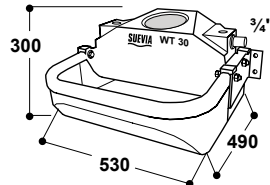

RECOMMANDÉ POUR:

Bovins, vaches, veaux, chevaux, ovins, caprins

Bonde de vidange pour le nettoyage rapide