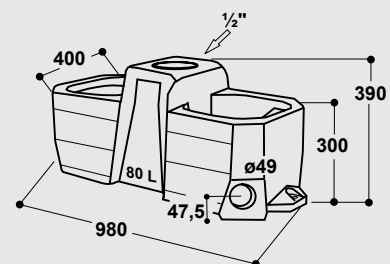

131.1301

131.1302

Bac pour stabulations libres et pâture

Modèle WT80

Réf. 160.0102

Modèle WT80-N (basse pression, max. 1 bar)

Réf. 160.0106

- Abreuvoir à niveau constant en **polyéthylène résistant aux U.V.** avec deux postes d'abreuvement, contenance 80 l
- 4 points d'ancrage sur les côtés pour fixation au sol
- Avec un **flotteur haut débit**, raccordement femelle 1/2" à l'arrière de l'abreuvoir, par le haut ou par le bas
- Grand débit d'eau jusqu'à 25 l/min
- Capot d'accès aisé au flotteur
- Rebord refoulé vers l'intérieur, pas de gaspillage d'eau
- Grande bonde de vidange pour un nettoyage rapide et efficace
- **Peut être livré avec un flotteur basse-pression : pression maxi 1 bar**, raccordement mâle 3/4" (réf. 160.0106)

ACCESSOIRES:

- **Fixations murales** pour WT80 (réf. 131.1340), galvanisées, 1 kit de 2 pièces, avec visserie

RECOMMANDÉ POUR:

Bovins, vaches, chevaux, ovins, caprins

131.1340

| Réf. | Désignation | Conditionnement | Prix [€/p] HT |
|----------|--|-----------------|---------------|
| 160.0102 | Bac pour stabulations libres et pâture Mod. WT80 | 1 pièce | 162,00 € |
| 160.0106 | Bac pour stabulations libres et pâture Mod. WT80-N | 1 pièce | 180,00 € |
| 131.1340 | Fixations murales pour WT80, galvanisées, 1 kit de 2 pièces, avec visserie | 1 kit/sachet | 28,45 € |