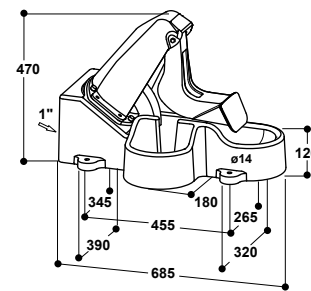

### Modèle 548 JUNIOR

Réf. 100.0548

- Cette pompe de pâture à membrane a une palette très douce à pousser, ce qui facilite l'adaptation des animaux à son utilisation
- En actionnant eux-mêmes la pompe, les animaux disposent sans effort et à volonté d'une eau fraîche tirée d'un puits ou d'un ruisseau
- **Conçue pour tous les animaux:** en changeant la position de l'axe intérieure on change la force de pression permettant un actionnement plus souple pour les animaux ayant un museau sensibles par ex. chevaux ou jeunes animaux (la capacité de pompage devient alors plus faible)
- **Modèle 548 JUNIOR** avec bol éducatif intégré pour jeunes animaux. Cette pompe de pâture est actionnée par la vache ou jument suitée, grâce à un système de vase communiquant transférant l'eau du bac au bol, ce qui permet au jeune veau ou poulain de s'abreuver sans avoir à actionner le levier.
- La partie supérieure de la pompe est en fonte, revêtement epoxy
- Le bac est en **polyéthylène résistant aux U.V.**
- Equipée d'une membrane de qualité, cette pompe permet d'aspirer jusqu'à une profondeur de 7 mètres
- Env. 0,4 l par pression (en fonction de la profondeur)
- Une pompe prévue pour 15 à 20 animaux
- Livré avec un embout cannelé (102.0827)

### RECOMMANDÉ POUR:

Bovins, veaux, chevaux

Réf.	Désignation	Cdtnmt	Prix [€/p] HT
<b>NOUVEAU!</b> 100.0547	Pompe de pâture à membrane Mod. 547 STANDARD	1 pièce/carton	304,00 €
<b>NOUVEAU!</b> 100.0548	Pompe de pâture à membrane Mod. 548 JUNIOR	1 pièce/carton	326,00 €
101.0542	Crépine avec clapet anti-retour	1 pièce	12,95 €
101.0543	Tuyau annelé (ID=30mm), prix au mètre	au mètre	7,40 €
101.0557	Kit d'aspiration, tuyau bleu 8 m, crépine, embouts laiton	1 kit	45,90 €
101.0558	Kit d'aspiration ECO, tuyau noir 7 m, crépine, embouts plastiques	1 kit	23,75 €