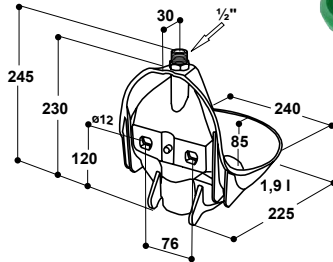

Abreuvoir Modèle 10P

Réf. 100.0010

- Cuve en **matière synthétique AQUATHAN haute résistance**
- Très élastique, grande résistance aux coups
- **Aucun angle vif, aucun risque de blessure**
- Soupape laiton avec raccordement 1/2" mâle par le haut
- Soupape tubulaire qui libère l'eau en douceur, **avec réserve d'apprentissage**
- Débit d'eau réglable en agrandissant le trou du gicleur

ACCESSOIRES:

- **1 étrier de fixation** (réf. 131.0169) pour une installation sur poteaux 1 1/2" – 2"

RECOMMANDÉ POUR:

Veaux, chevaux

Réf.	Désignation	Conditionnement	Prix [€/p] HT
100.0010	Abreuvoir Mod. 10P	10 pièces/carton	36,15 €
131.0169	Etrier de fixation M12 1 1/2" – 2", galvanisé	1 pièce/sachet	2,70 €

Modèle 12P rose à soupape laiton 3/4"

Réf. 100.0122

- Cuve en **matière synthétique AQUATHAN haute résistance**
- Très élastique, grande résistance aux coups
- **Aucun angle vif, aucun risque de blessure**
- Soupape tubulaire particulièrement souple en laiton (3/4") ou en Inox (3/4")
- **Raccordement femelle par le haut ou par le bas**
- **Réglage du débit d'eau par vis située sur la soupape,** pas besoin de démontage
- Soupape tubulaire qui libère l'eau en douceur