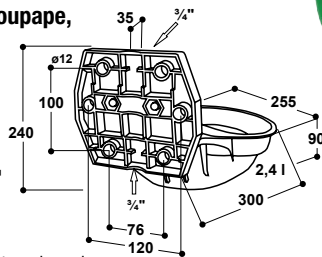

ACCESSOIRES:

- **1 étrier de fixation** (réf. 131.0169) pour une installation sur poteaux 1 1/2" – 2"

RECOMMANDÉ POUR:

Veaux, chevaux

Réf.	Désignation	Conditionnement	Prix [€/p] HT
100.0010	Abreuvoir Mod. 10P	10 pièces/carton	36,15 €
131.0169	Etrier de fixation M12 1 1/2" – 2", galvanisé	1 pièce/sachet	2,70 €

avec réserve d'apprentissage

Abreuvoir

Modèle 12P vert à soupape laiton 3/4"

Réf. 100.0123

Modèle 12P vert à soupape Inox 3/4"

Réf. 100.0129

Modèle 12P noir à soupape Inox 3/4"

Réf. 100.0128

Modèle 12P rose à soupape laiton 3/4"

Réf. 100.0122

- Cuve en **matière synthétique AQUATHAN haute résistance**
- Très élastique, grande résistance aux coups
- **Aucun angle vif, aucun risque de blessure**
- Soupape tubulaire particulièrement souple en laiton (3/4") ou en Inox (3/4")
- **Raccordement femelle par le haut ou par le bas**
- **Réglage du débit d'eau par vis située sur la soupape,** pas besoin de démontage
- Soupape tubulaire qui libère l'eau en douceur

ACCESSOIRES:

- **2 étriers avec contre-plaque de renfort** (réf. 101.0167), pour fixation sur tube de 1 1/2" – 2"
- **Kit de montage sur circuit en boucle 3/4"**, en Inox (réf. 103.1983), pour réaliser un raccordement facile des abreuvoirs sur un circuit en boucle