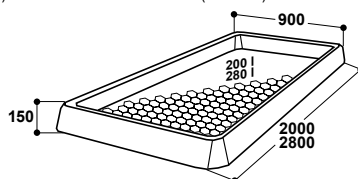

RECOMMANDÉ POUR:

Bovins, vaches laitières, ovins

Réf.	Désignation	Conditionnement	Prix [€/p] HT
160.0160	Pédiluve bovins KB200	1 pièce	252,00 €
160.0161	Pédiluve bovins KB280	1 pièce	418,00 €