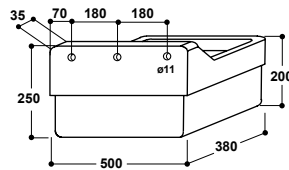

### Mangeoire triangulaire Modèle 210 Mangeoire rectangulaire Modèle 211

Réf. 160.0210

Réf. 160.0211

- Mangeoire en polyéthylène résistant aux U.V.
- Sans angles vifs pour la sécurité des animaux
- Avec rebord anti-gaspillage
- Avec bouchon de vidange en fond facilitant le nettoyage
- Modèle 210 mangeoire triangulaire (Réf. 160.0210)  
Contenance 22 l
- Modèle 211 mangeoire rectangulaire (Réf. 160.0211)  
Contenance 26 l

### Mangeoire demi-ronde Modèle 212

Réf. 160.0212

- Idéale pour un montage dans les façades de boxes
- Dimensions (L x l x h) env. 62 x 19 x 31 cm
- Contenance 19 l

Réf.	Désignation	Conditionnement	Prix [€/p] HT
160.0212	Mangeoire demi-ronde Mod. 212	1 pièce	54,50 €

### Pédiluve bovins KB280, 2,8 m

Réf. 160.0161

- En polyéthylène résistant aux U.V.
- Le profilé "nid d'abeille" écarte les sabots des animaux lors de leur passage pour garantir une meilleure désinfection et la sécurité des animaux.
- Dimensions (L x l x h) env. 200 x 90 x 15 cm (KB200) ou 280 x 90 x 15 cm (KB280)
- Contenance 200 l (KB200) ou 280 l (KB280)