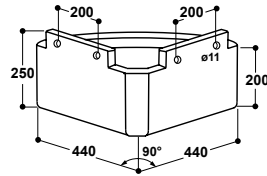

### Mangeoire triangulaire Modèle 210 Mangeoire rectangulaire Modèle 211

Réf. 160.0210

Réf. 160.0211

- Mangeoire en polyéthylène résistant aux U.V.
- Sans angles vifs pour la sécurité des animaux
- Avec rebord anti-gaspillage
- Avec bouchon de vidange en fond facilitant le nettoyage
- Modèle 210 mangeoire triangulaire (Réf. 160.0210)  
Contenance 22 l
- Modèle 211 mangeoire rectangulaire (Réf. 160.0211)  
Contenance 26 l

### Mangeoire demi-ronde Modèle 212

Réf. 160.0212

- Idéale pour un montage dans les façades de boxes
- Dimensions (L x l x h) env. 62 x 19 x 31 cm
- Contenance 19 l

Réf.	Désignation	Conditionnement	Prix [€/p] HT
160.0212	Mangeoire demi-ronde Mod. 212	1 pièce	54,50 €

### Pédiluve bovins KB280, 2,8 m

Réf. 160.0161

- En polyéthylène résistant aux U.V.
- Le profilé "nid d'abeille" écarte les sabots des animaux lors de leur passage pour garantir une meilleure désinfection et la sécurité des animaux.
- Dimensions (L x l x h) env. 200 x 90 x 15 cm (KB200) ou 280 x 90 x 15 cm (KB280)
- Contenance 200 l (KB200) ou 280 l (KB280)