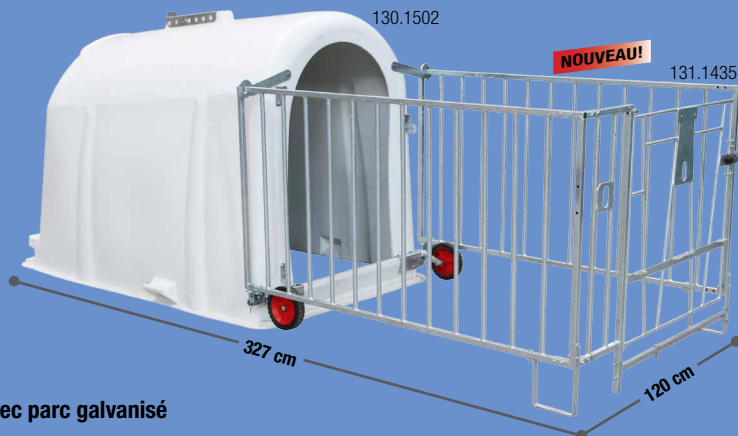

MINI avec parc galvanisé

**NOUVEAU
PARC !**

Niche à veaux MIDI

Le logement idéal pour des veaux **jusqu'à 8 semaines**

130.1502

NOUVEAU!

131.1435

MIDI avec parc galvanisé

Niche à veaux MAXI

Le logement idéal pour des veaux **jusqu'à 8 semaines**

130.1602

131.1633

MAXI avec parc galvanisé

Facilité d'utilisation, les charnières d'ouvertures sont solidement fixées au parc

Toujours de l'air frais pour le veau: ventilation à l'arrière réglable.

Aération supplémentaire: ventilation sur le haut réglable. (MIDI + MAXI)

En **polyéthylène de haute qualité**, résistant aux U.V., aux chocs et à toutes les conditions météorologiques.

La niche peut être relevée pour les travaux de nettoyage et de paillage. Les niches peuvent être nettoyées et désinfectées avec un nettoyeur haute pression.

Niche MAXI équipée avec **deux anneaux de levage**, permettant le transport facile.