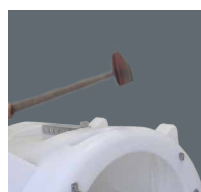

Niche à veaux MAXI

Le logement idéal pour des veaux **jusqu'à 8 semaines**

130.1602

131.1633

MAXI avec parc galvanisé

Facilité d'utilisation, les charnières d'ouvertures sont solidement fixées au parc

Toujours de l'air frais pour le veau: ventilation à l'arrière réglable.

Aération supplémentaire: ventilation sur le haut réglable. (MIDI + MAXI)

En **polyéthylène de haute qualité**, résistant aux U.V., aux chocs et à toutes les conditions météorologiques.

La niche peut être relevée pour les travaux de nettoyage et de paillage. Les niches peuvent être nettoyées et désinfectées avec un nettoyeur haute pression.

Niche MAXI équipée avec **deux anneaux de levage**, permettant le transport facile.