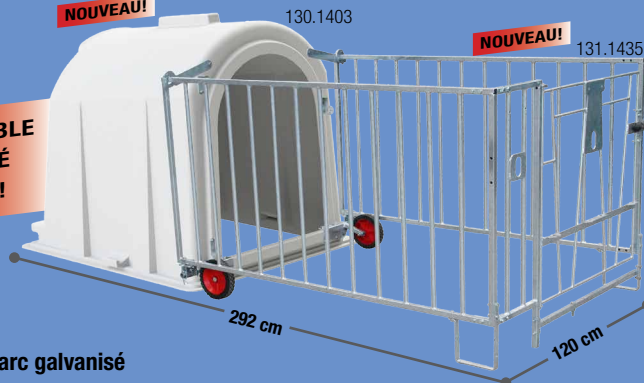

NICHES À VEAUX

Niche à veaux MINI

Le logement idéal pour des veaux **jusqu'à 6 semaines**

NOUVEAU!

130.1403

NOUVEAU!

131.1435

**DISPONIBLE
À L'ÉTÉ
2021 !**

MINI avec parc galvanisé

**NOUVEAU
PARC !**

Niche à veaux MIDI

Le logement idéal pour des veaux **jusqu'à 8 semaines**

130.1502

NOUVEAU!

131.1435

MIDI avec parc galvanisé

Niche à veaux MAXI

Le logement idéal pour des veaux **jusqu'à 8 semaines**

130.1602

131.1633

MAXI avec parc galvanisé

Facilité d'utilisation, les charnières d'ouvertures sont solidement fixées au parc

Toujours de l'air frais pour le veau: ventilation à l'arrière réglable.

Niche MAXI équipée avec **deux anneaux de levage**, permettant le transport facile.