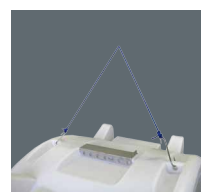

Aération supplémentaire: ventilation sur le haut réglable. (MIDI + MAXI)

En **polyéthylène de haute qualité**, résistant aux U.V., aux chocs et à toutes les conditions météorologiques.

La niche peut être relevée pour les travaux de nettoyage et de paillage. Les niches peuvent être nettoyées et désinfectées avec un nettoyeur haute pression.