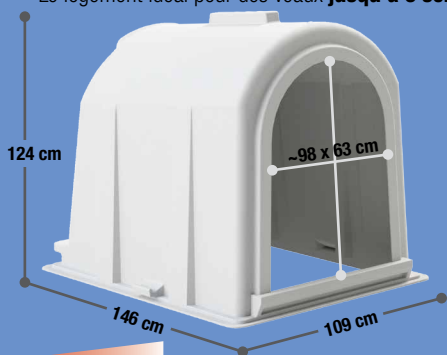

NICHES À VEAUX

Niche à veaux MINI

Le logement idéal pour des veaux **jusqu'à 6 semaines**