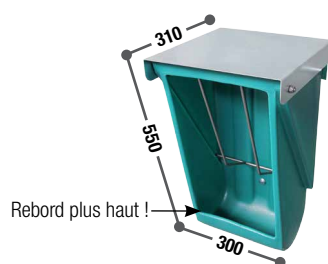

### Accessoires pour niches à veaux MINI, MIDI et MAXI

La vaste gamme d'accessoires SUEVIA offre de nombreuses possibilités d'aménager les niches en fonction des besoins de l'éleveur.

Vous pouvez mettre à disposition du veau du foin avec un râtelier, de l'eau avec un seau, ces accessoires peuvent être montés soit à l'intérieur de la niche, soit à l'extérieur fixés sur le parc dès le 8ème jour. Le seau permet au veau de s'abreuver. Ces accessoires existent en version intérieure (à fixer sur la niche) ou en version extérieure (à fixer sur le parc).

Réf.	300.0013	300.0049	131.1015	300.0038	300.0288	131.1016
<b>PG 2</b>	<b>Seau à tétine</b> 8 litres, aplatis sur 2 côtés	<b>Couvercle</b> pour seau 8 litres à rebord aplati	<b>Support galvanisé</b> pour seau à rebord aplatis	<b>Seau 12 litres</b> , en matière synthétique	<b>Mangeoire</b> en matière synthétique, 5 litres	<b>Porte-seau galvanisé</b> pour seau de 12 l ou mangeoire de 5 litres
<b>Prix [€/p] HT</b>	7,50 €	2,40 €	2,40 €	4,35 €	3,55 €	13,55 €

Réf.	131.1418	131.1420	300.0632
<b>PG 2</b>	<b>Râtelier à foin ou nourrisseur pour vitamines</b> , à fixer sur le parc (pour parc galvanisé standard). En <b>polyéthylène de haute qualité</b> , avec couvercle galvanisé. La partie supérieure sert comme râtelier à foin (avec barres en acier galvanisé), la partie inférieure est utilisée comme nourrisseur de vitamines.	<b>Nourrisseur pour aliments concentrés</b> , pour parc standard	<b>Couverture pour veaux Standard</b> , grise, longueur du dos 67 cm. Protège par temps froid le métabolisme des veaux et offre, principalement dans les premiers jours de vie, une aide au renforcement du système immunitaire.
<b>Prix [€/p] HT</b>	60,15 €	66,05 €	26,20 €