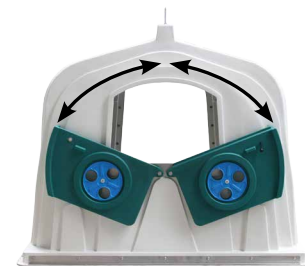

SUEVIA

NICHES À VEAUX

NOUVEAU!

SUEVIA Niche à veaux pour 5 veaux

- Niche à veaux collective, idéale pour 5 veaux
- En polyéthylène de haute qualité, résistant aux UV et opaque
- Les veaux y trouvent une litière sèche, à l'abri du vent et des intempéries.
- Une niche opaque offre aux animaux un abri ombragé, protégeant des rayons du soleil et de la chaleur
- Grâce au système d'aération bien élaboré l'échange d'air peut être adapté aux conditions météorologiques respectives.
- La surface lisse se nettoie aisément
- L'utilisation du polyéthylène particulièrement résistant aux chocs réduit considérablement le risque de formation de fissures, comme c'est souvent le cas avec d'autres matériaux (exemple matériel PRV - plastique renforcé de fibre verre).
- Un seuil Inox monté de série et les angles de renfort latéraux en Inox offrent une stabilité supplémentaire et constituent la base d'une forte utilisation pendant de nombreuses années.
- Un grand anneau de levage rotatif permet une manutention aisée de tous côtés.

Avec les niches à veaux collectives SUEVIA vous allez favoriser un développement plus rapide des veaux dans un environnement sain !

Des panneaux avec une ventilation intégrée, adaptant l'aération à toutes saisons. Fenêtre qui s'ouvre entièrement dans le cas d'un besoin d'aération plus importante.

Anneau de levage rotatif permet une manutention aisée de tous côtés.

Facile à réapprovisionner par fenêtre arrière