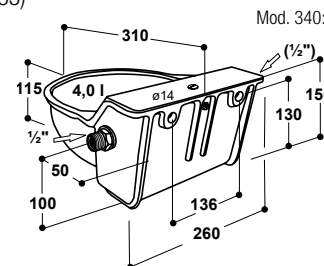

MODÈLE 340 RECOMMANDÉ POUR:

Bovins (avec antitétueur), taureaux (avec anneau nasal), veaux, chevaux, ovins, caprins, chiens, cervidés

100.0340