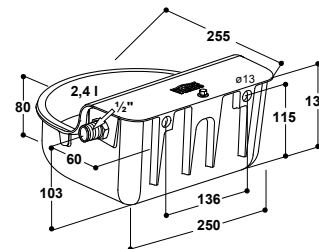

### Abreuvoir à niveau constant MINICUP Modèle 127K (en fonte, epoxy)

Réf. 100.1270

- Bol en **fonte, epoxy**
- Acec flotteur, jusqu'à max. 5 bar
- Capot du flotteur en Inox, amovible
- Niveau d'eau constant – réglage facile !
- avec **bouchon** à pousser, pour un nettoyage simple et efficace
- raccordement mâle 1/2", sur le côté à droite ou à gauche

#### ACCESSOIRES:

- **Coude orientable 1/2" x 1/2" f/f** (102.0352), pour utiliser en cas d'arrivée d'eau par le haut et par le bas
- **Kit de réglage en hauteur inox sans outils** (101.0433) hauteur de réglage 50 cm par palier de 10 cm