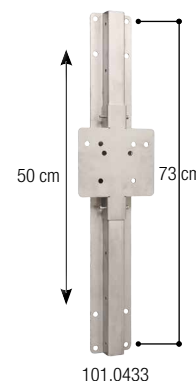

ACCESSOIRES:

- **Coude orientable 1/2" x 1/2" f/f** (102.0352), pour utiliser en cas d'arrivée d'eau par le haut et par le bas
- **Kit de réglage en hauteur inox sans outils** (101.0433) hauteur de réglage 50 cm par palier de 10 cm

RECOMMANDÉS POUR: Ovins, caprins, chiens, veaux, animaux domestiques