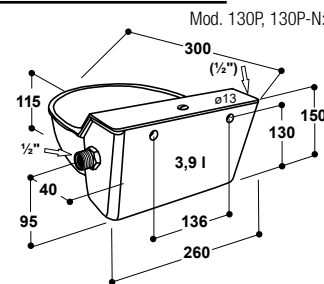

#### ACCESSOIRES:

- **Coude orientable 1/2" x 1/2" f/f** (102.0352), pour utiliser en cas d'arrivée d'eau par le haut et par le bas
- **Kit de réglage en hauteur inox sans outils** (101.0433) hauteur de réglage 50 cm par palier de 10 cm

- Bol spacieux en **polyéthylène** ou en **fonte émaillée noir**
- Flotteur gros débit
- Modèle 130P + 130P-N: avec **bouchon de vidange** pour un nettoyage simple et efficace
- Capot du flotteur en Inox, amovible
- Aucun angle vif, aucun risque de blessure !
- Niveau d'eau constant – réglage facile !
- Raccordement mâle 1/2", sur le côté à droite ou à gauche
- Modèle 130P-N: équipé d'un flotteur basse-pression pour une pression max. de 1 bar